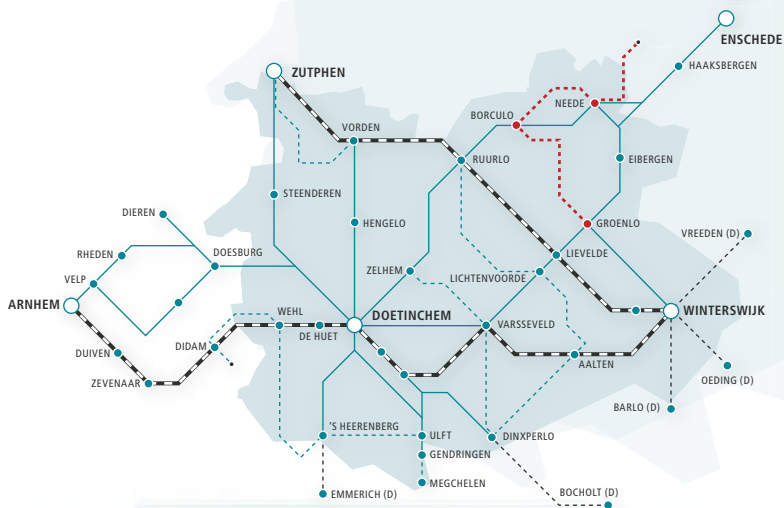

BUURTBUS LIJNFOLDER 2011

GRATIS

ACHTERHOEK

GELDIG VANAF 12 DECEMBER 2010

LIJN

198 • SINT ISIDORUSHOEVE – NEEDE – BORCULO – GROENLO

GOEDE REIS

AH2011-LF10

Welkom in onze buurtbus

In veel kleine plaatsen in Gelderland verzorgen de buurtbusverenigingen het openbaar vervoer. Deze buurtbusdiensten worden uitgevoerd met kleine bussen met maximaal acht zitplaatsen en geen staanplaatsen.