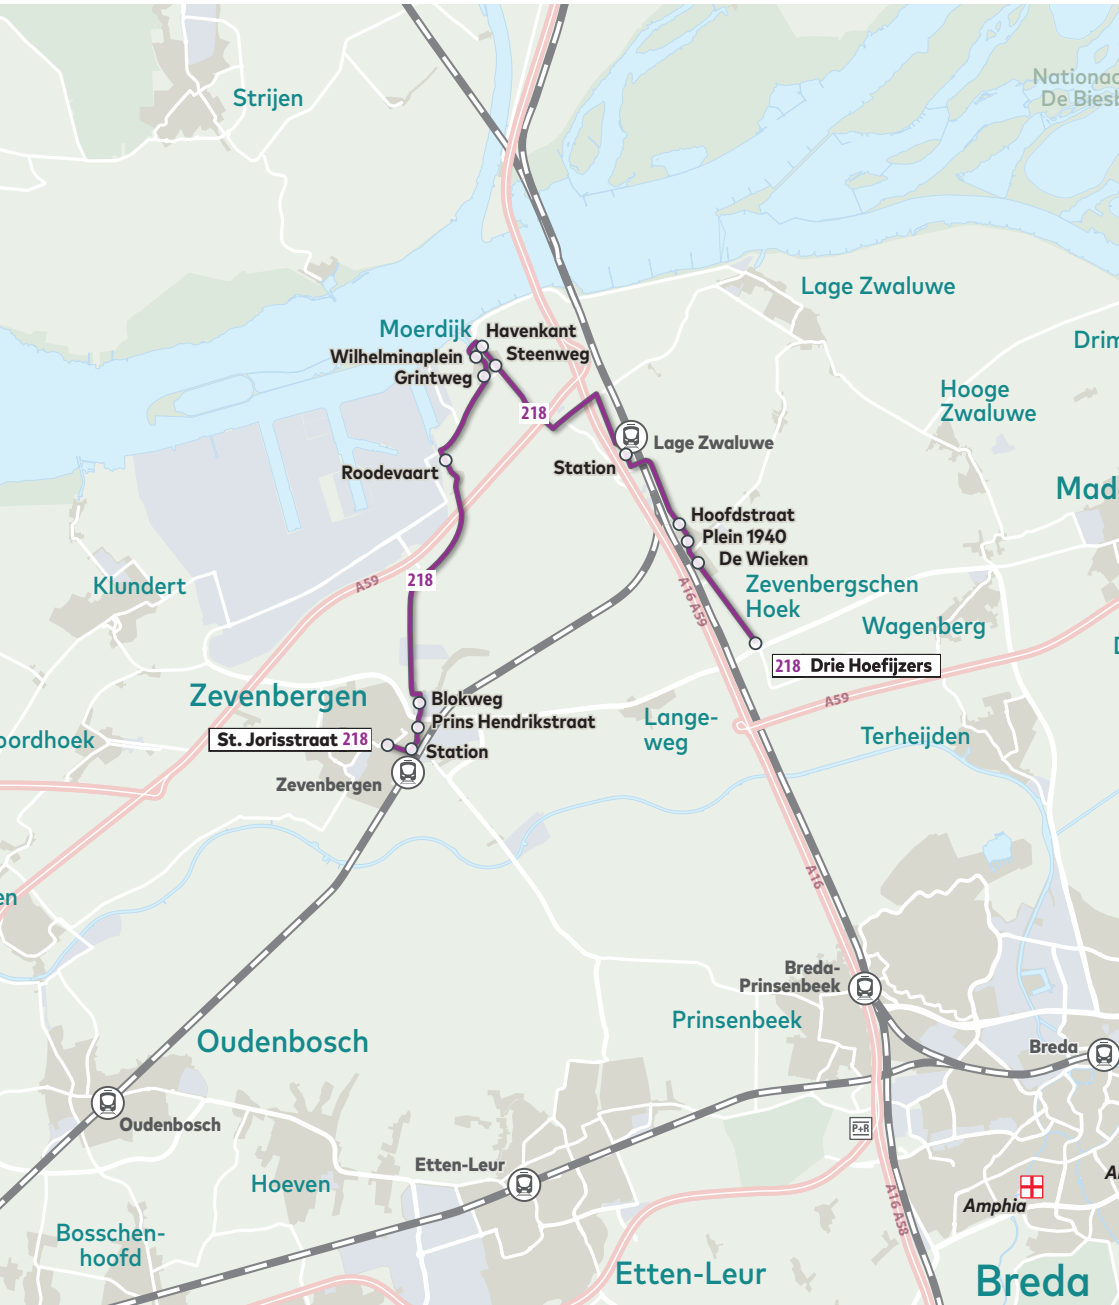

# Routekaart Buurtbus Ijn 218

# Vertrektijden Buurtbus lijn 218

## Lijn 218a

van Zevenbergschen Hoek naar Zevenbergen

Maandag t/m vrijdag

buiten de vakanties

	Ritnummer	1001	1003	1005	1007	1009	1011	1013	1015	1017
Langeweg, Drie Hoefijzers	V	7 36	8 41	9 41	10 41	11 41	12 41	13 41	14 41	15 41
Zevenbergschen Hoek, Plein 1940		7 39	8 44	9 44	10 44	11 44	12 44	13 44	14 44	15 44
Lage Zwaluwe, Station		7 43	8 48	9 48	10 48	11 48	12 48	13 48	14 48	15 48
Moerdijk, Steenweg		7 49	8 54	9 54	10 54	11 54	12 54	13 54	14 54	15 54
Moerdijk, Grintweg		7 52	8 57	9 57	10 57	11 57	12 57	13 57	14 57	15 57
Roodevaart, Roodevaart		7 54	8 59	9 59	10 59	11 59	12 59	13 59	14 59	15 59
Zevenbergen, Prins Hendrikstraat		7 59	9 04	10 04	11 04	12 04	13 04	14 04	15 04	16 04
Zevenbergen, Station		8 00	9 05	10 05	11 05	12 05	13 05	14 05	15 05	16 05
Zevenbergen, St. Jorisstraat	A	8 01	9 06	10 06	11 06	12 06	13 06	14 06	15 06	16 06