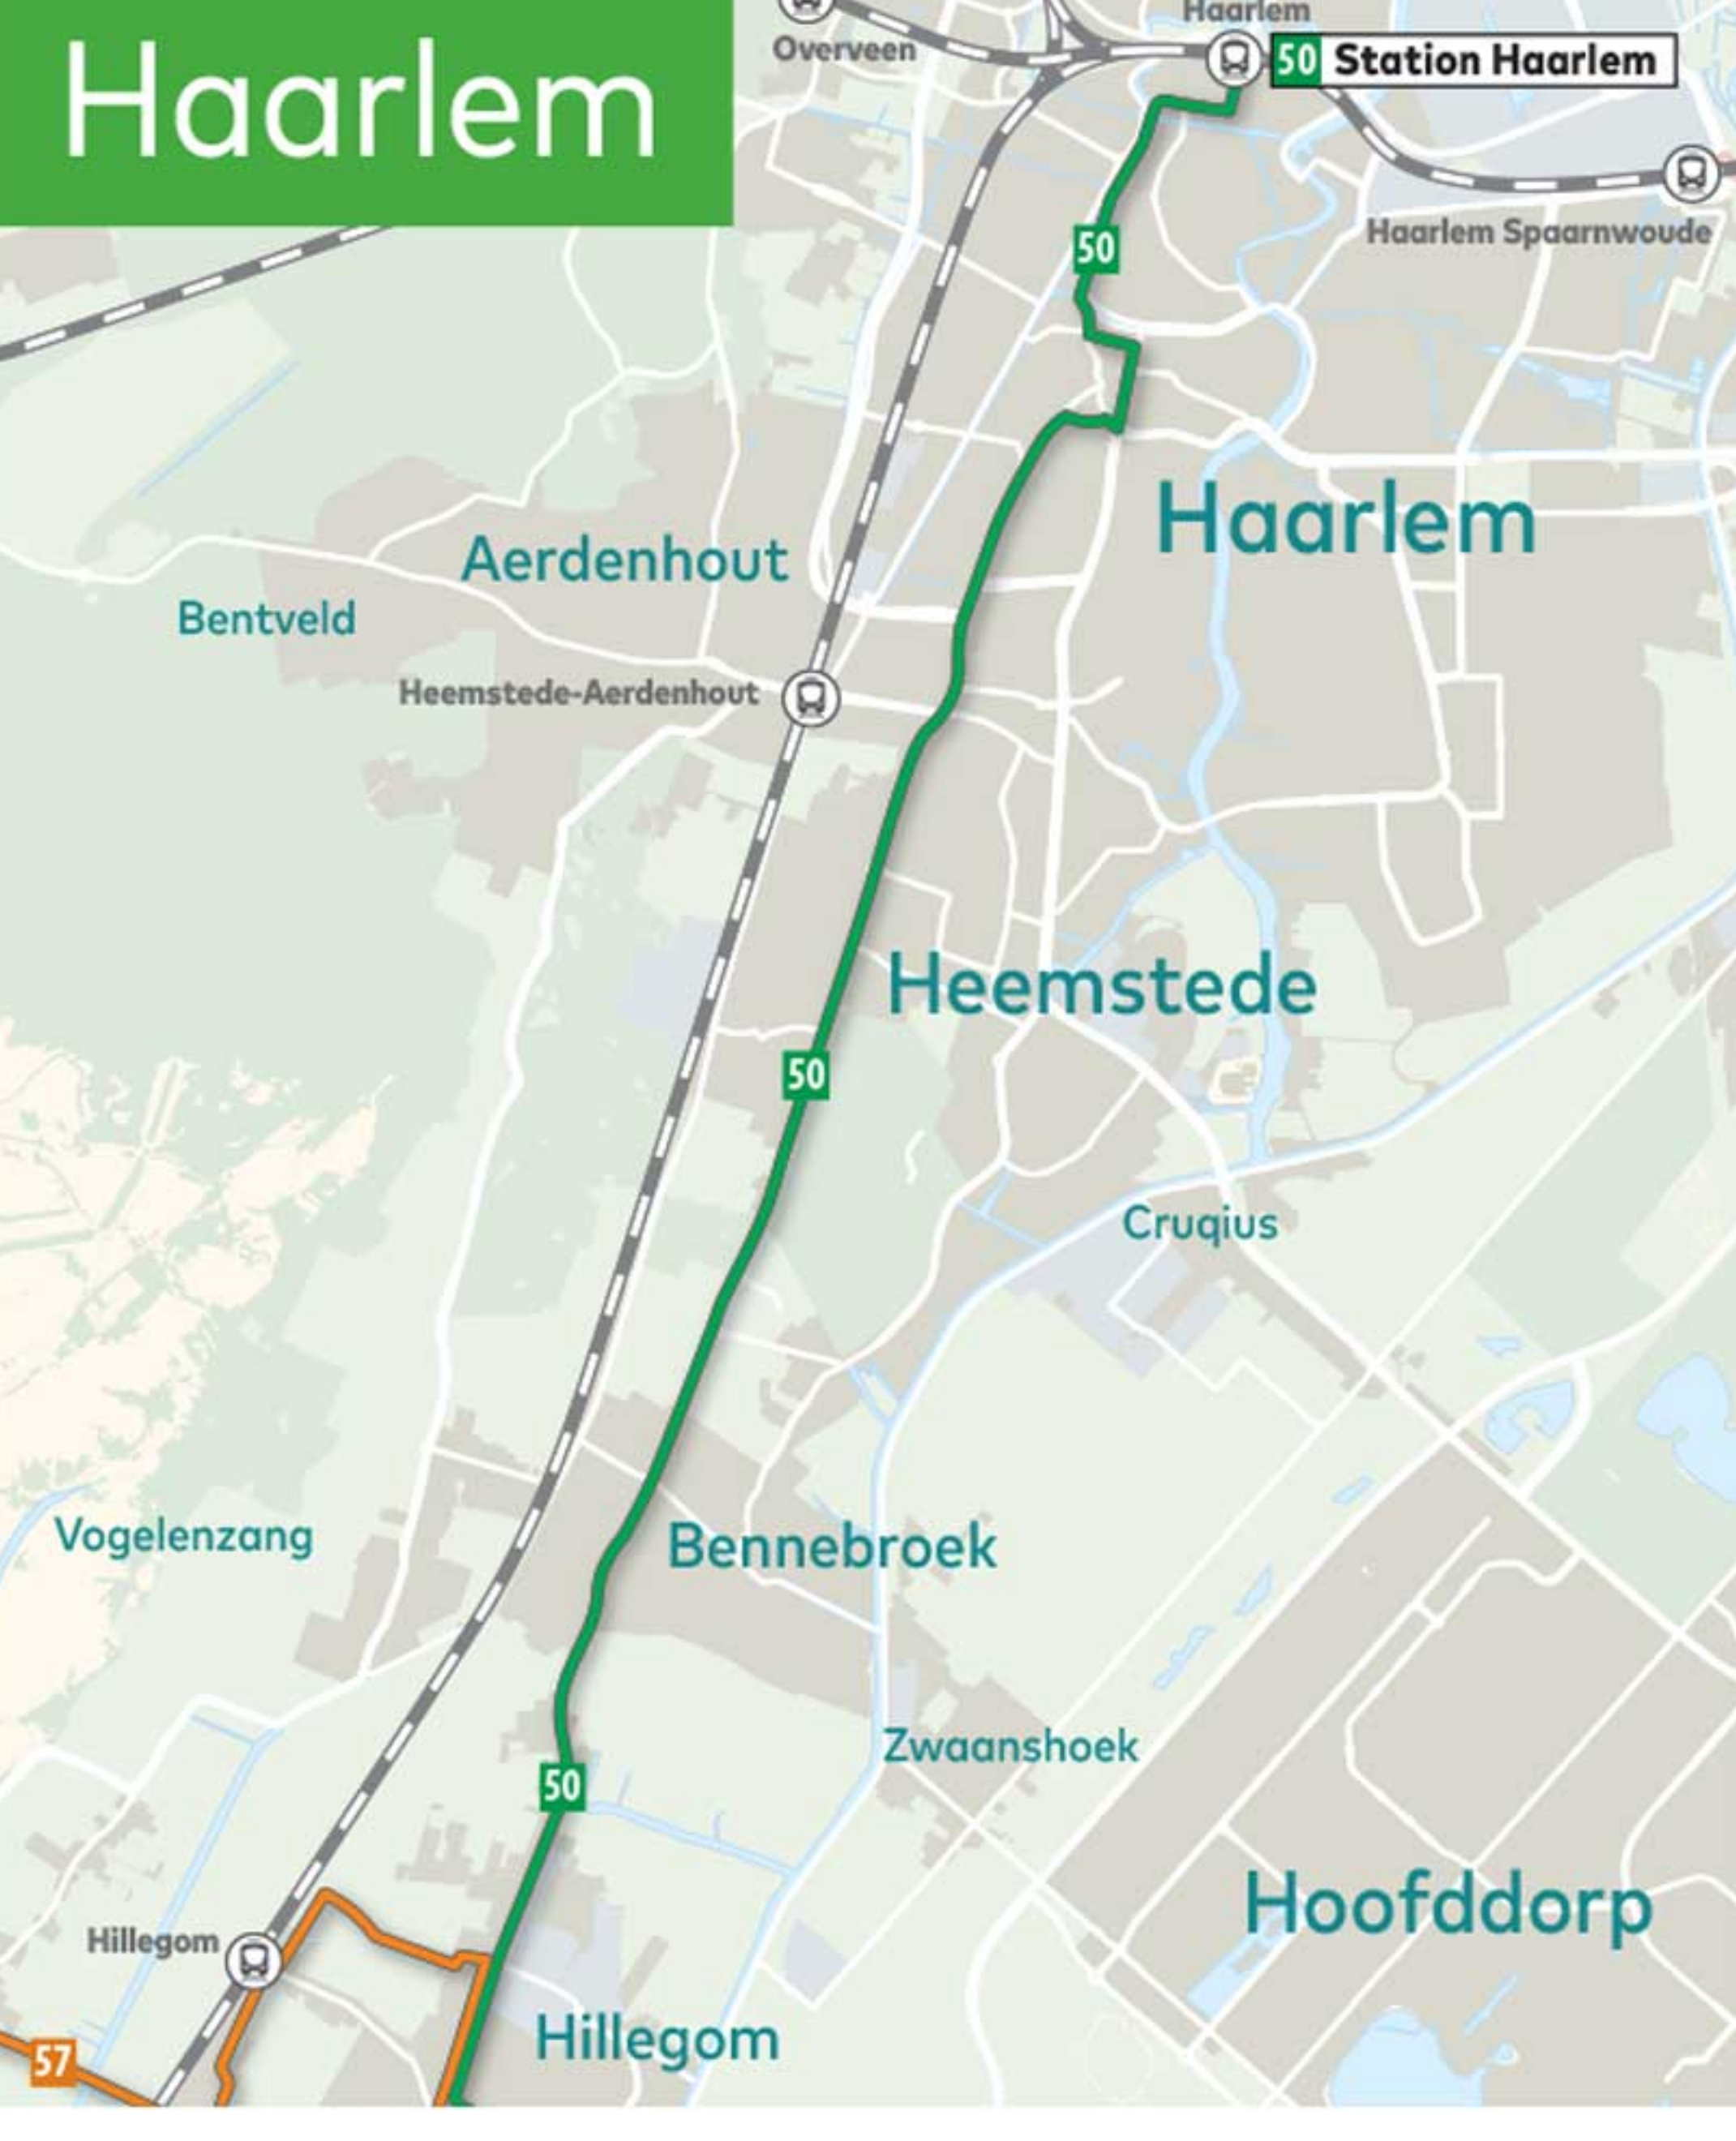

Verklaring

BUS

- R-net lijn
- HOV-lijn
- Streeklijn
- Buurtbus
- Lijn overige vervoerders
- Halte
- R-net halte
- OV-/overstappunt

SPOOR

- Spoorlijn / station
- R-net spoorlijn / station

SYMBOLEN

- P+R locatie
- + Ziekenhuis

Leiden Centraal

5	6	7	8	9	30
21	38	43	45	50	56
57	60	69	70	83	85
187	365	400	410		
430	431	432			

Doorgaand: 1 2 3 4

Station Alphen aan den Rijn

1	2	3	4
147	165	169	182
183	247	282	470
722	870		

Station Gouda

1	2	3	4
109	109	175	173
190	196	278	386
497	726		

106 Nieuwegein/Sandvennum
105 IJsselstein
965 Utrecht/Centraal
109 Utrecht/Centraal