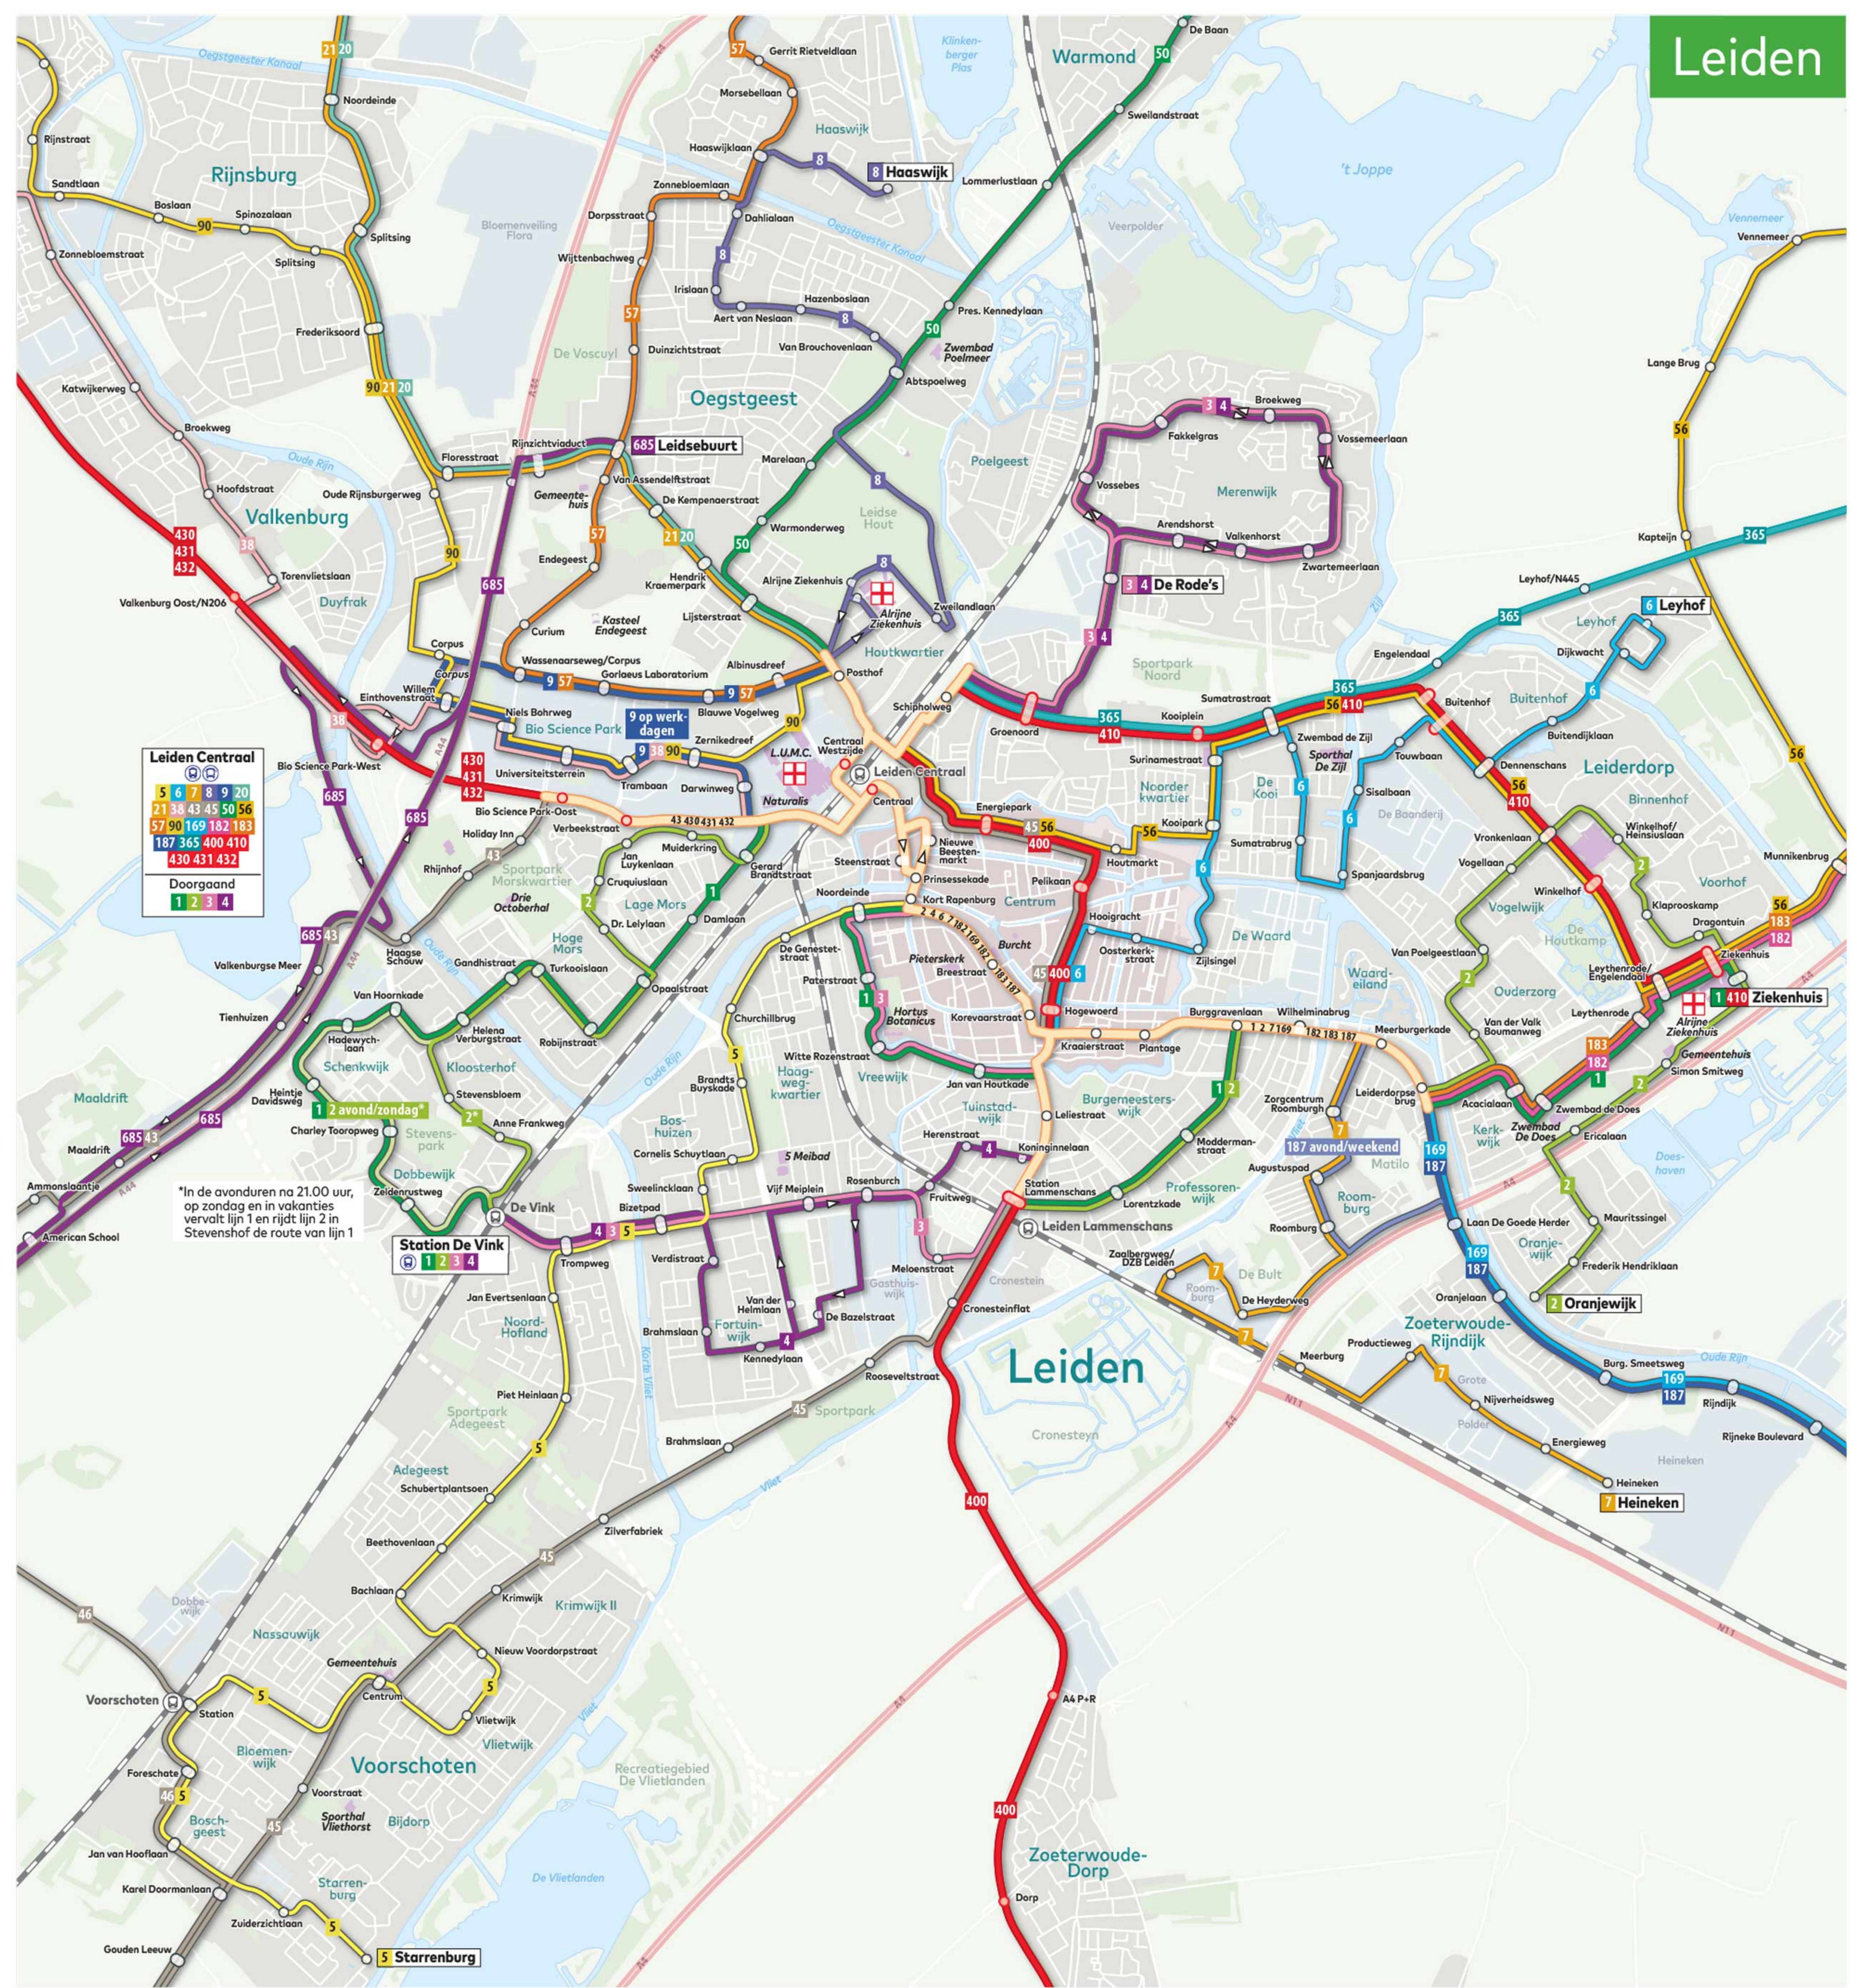

Gouda

Alphen aan den Rijn