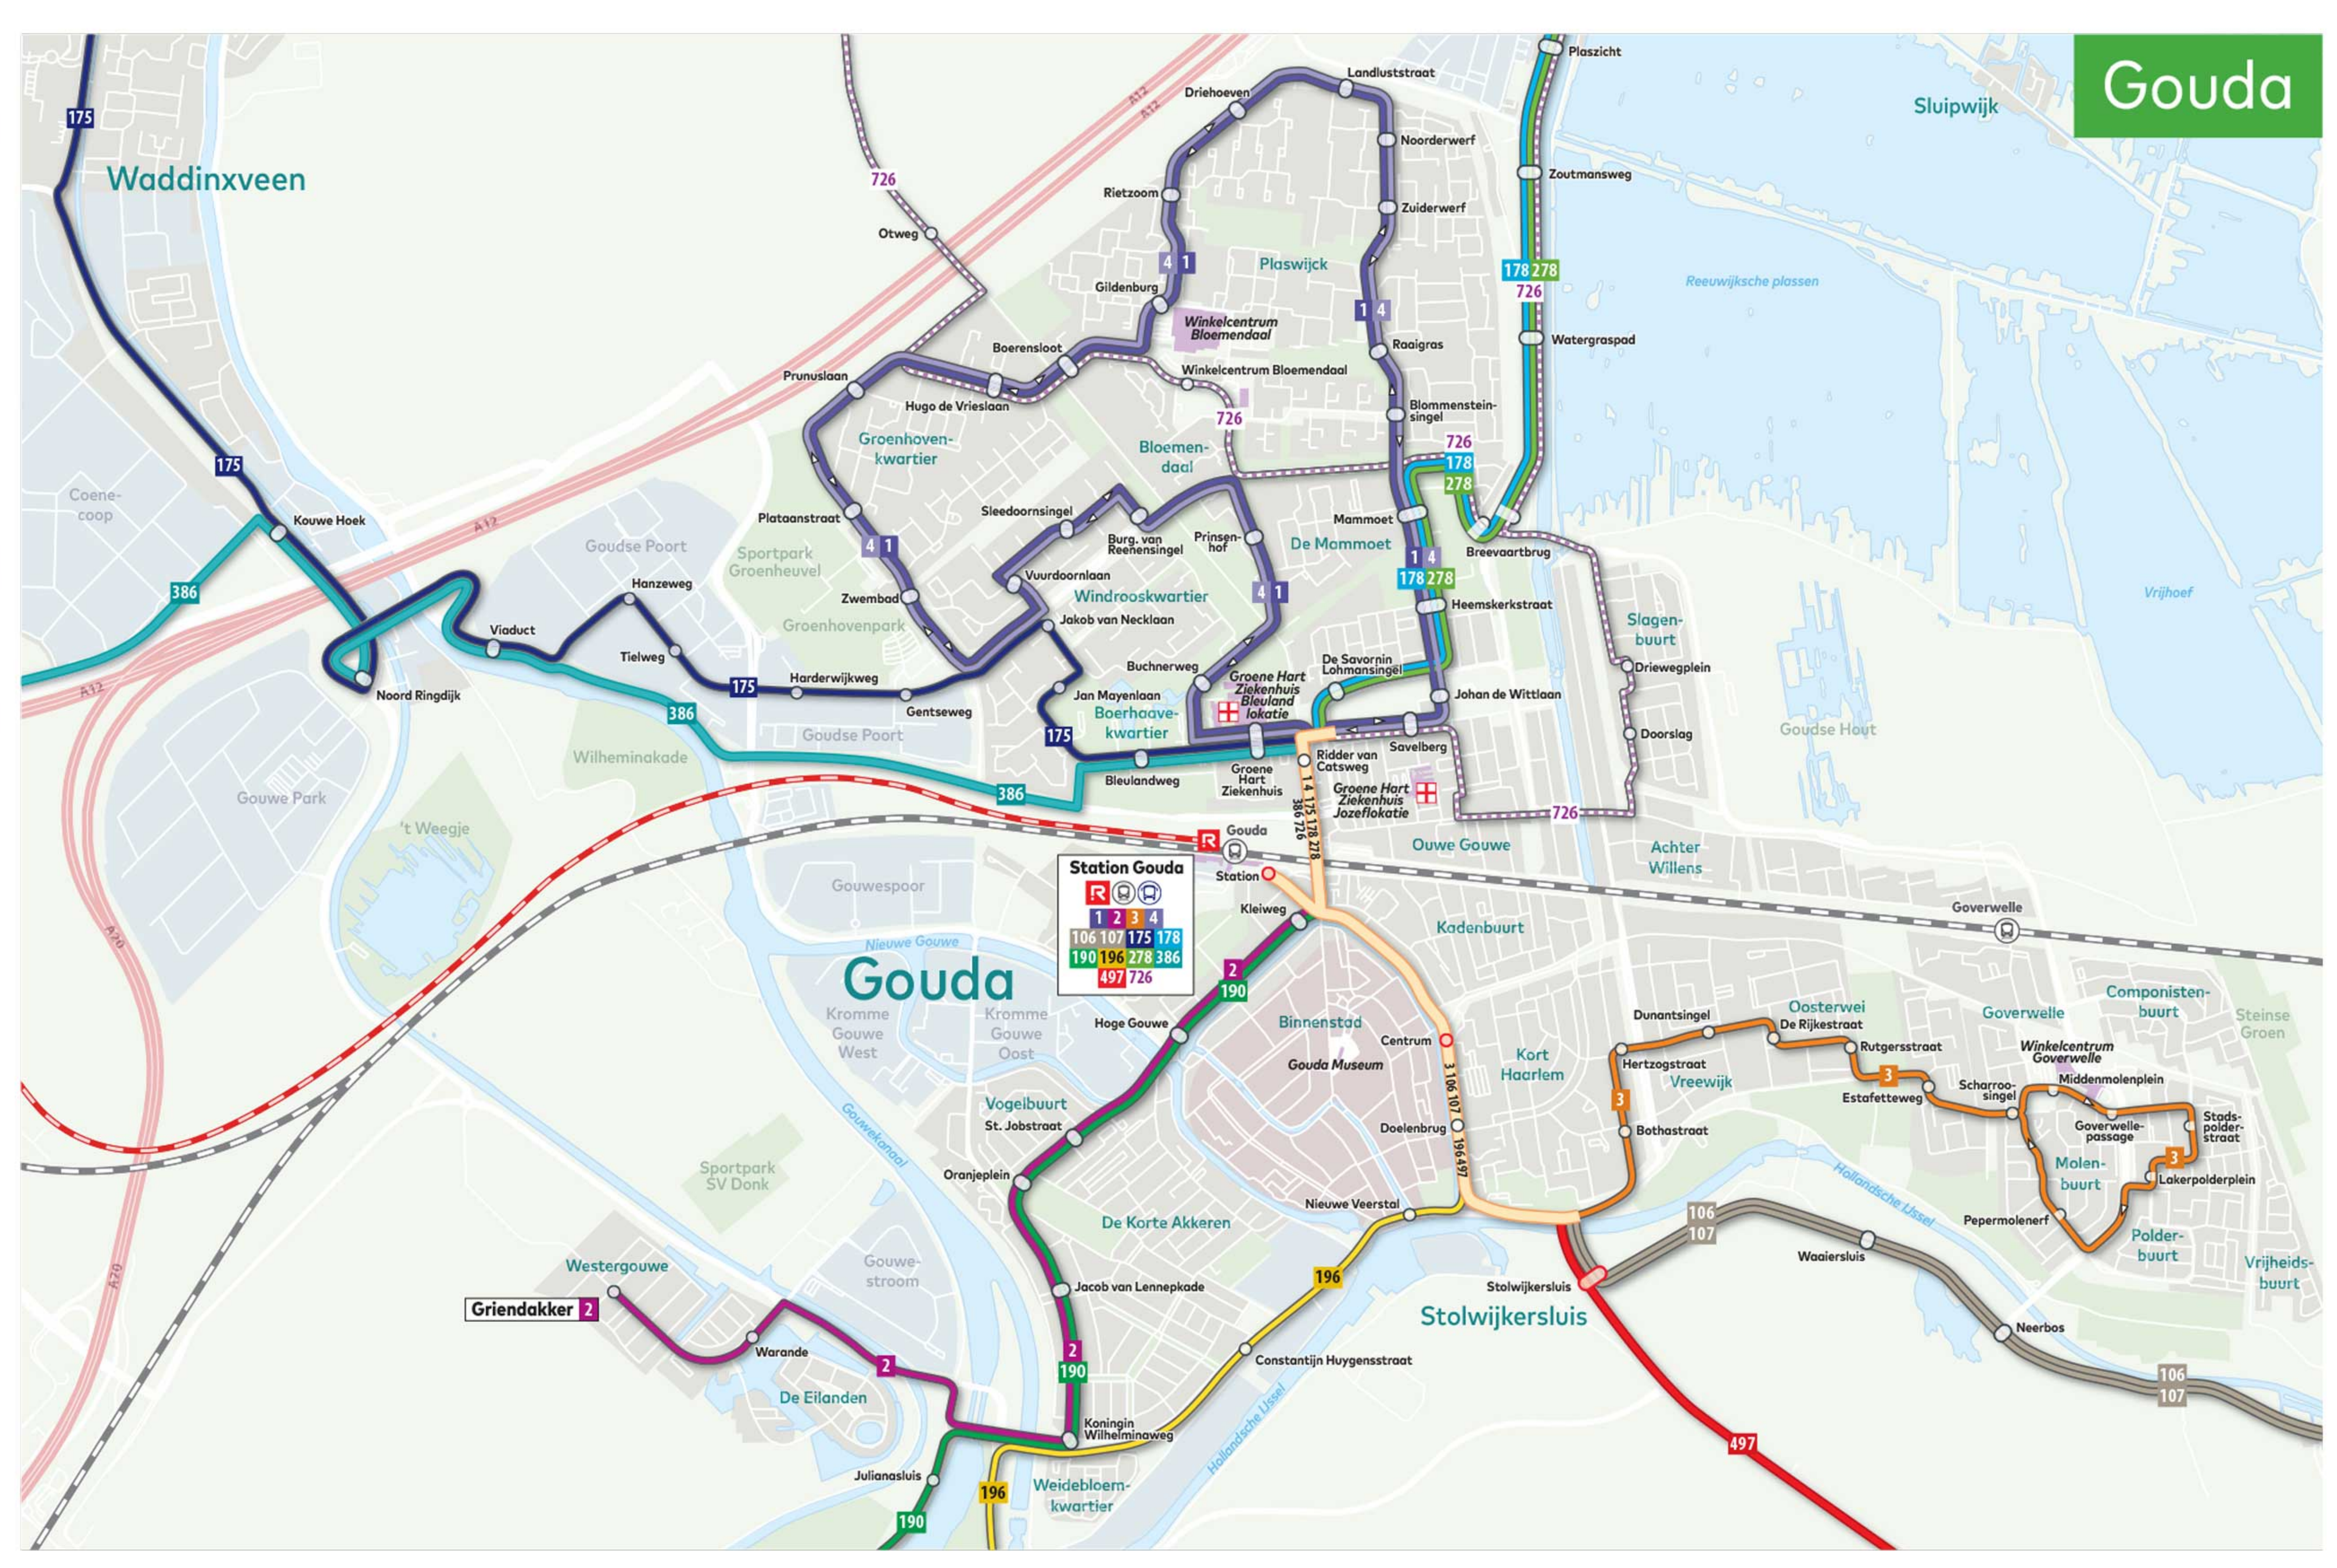

Verklaring

1. **BUS**
2. 400 R-net lijn
   - 585 HOV-lijn
   - 57 Streeklijn
   - 722 Buurtbus
   - Lijn overige vervoerders
   - Halte
   - R-net halte
   - OV-/overstappunt

1. **SPOOR**
2. Spoorlijn / station
   - R-net spoorlijn / station

1. **SYMBOLLEN**
2. P+R locatie
   - Ziekenhuis

Lijnnetkaart
Duin- en Bollenstreek,
Leiden, Rijnstreek en
Midden-Holland
2023
Geldig vanaf 8 januari 2023

Gouda

Alphen aan den Rijn

Leiden