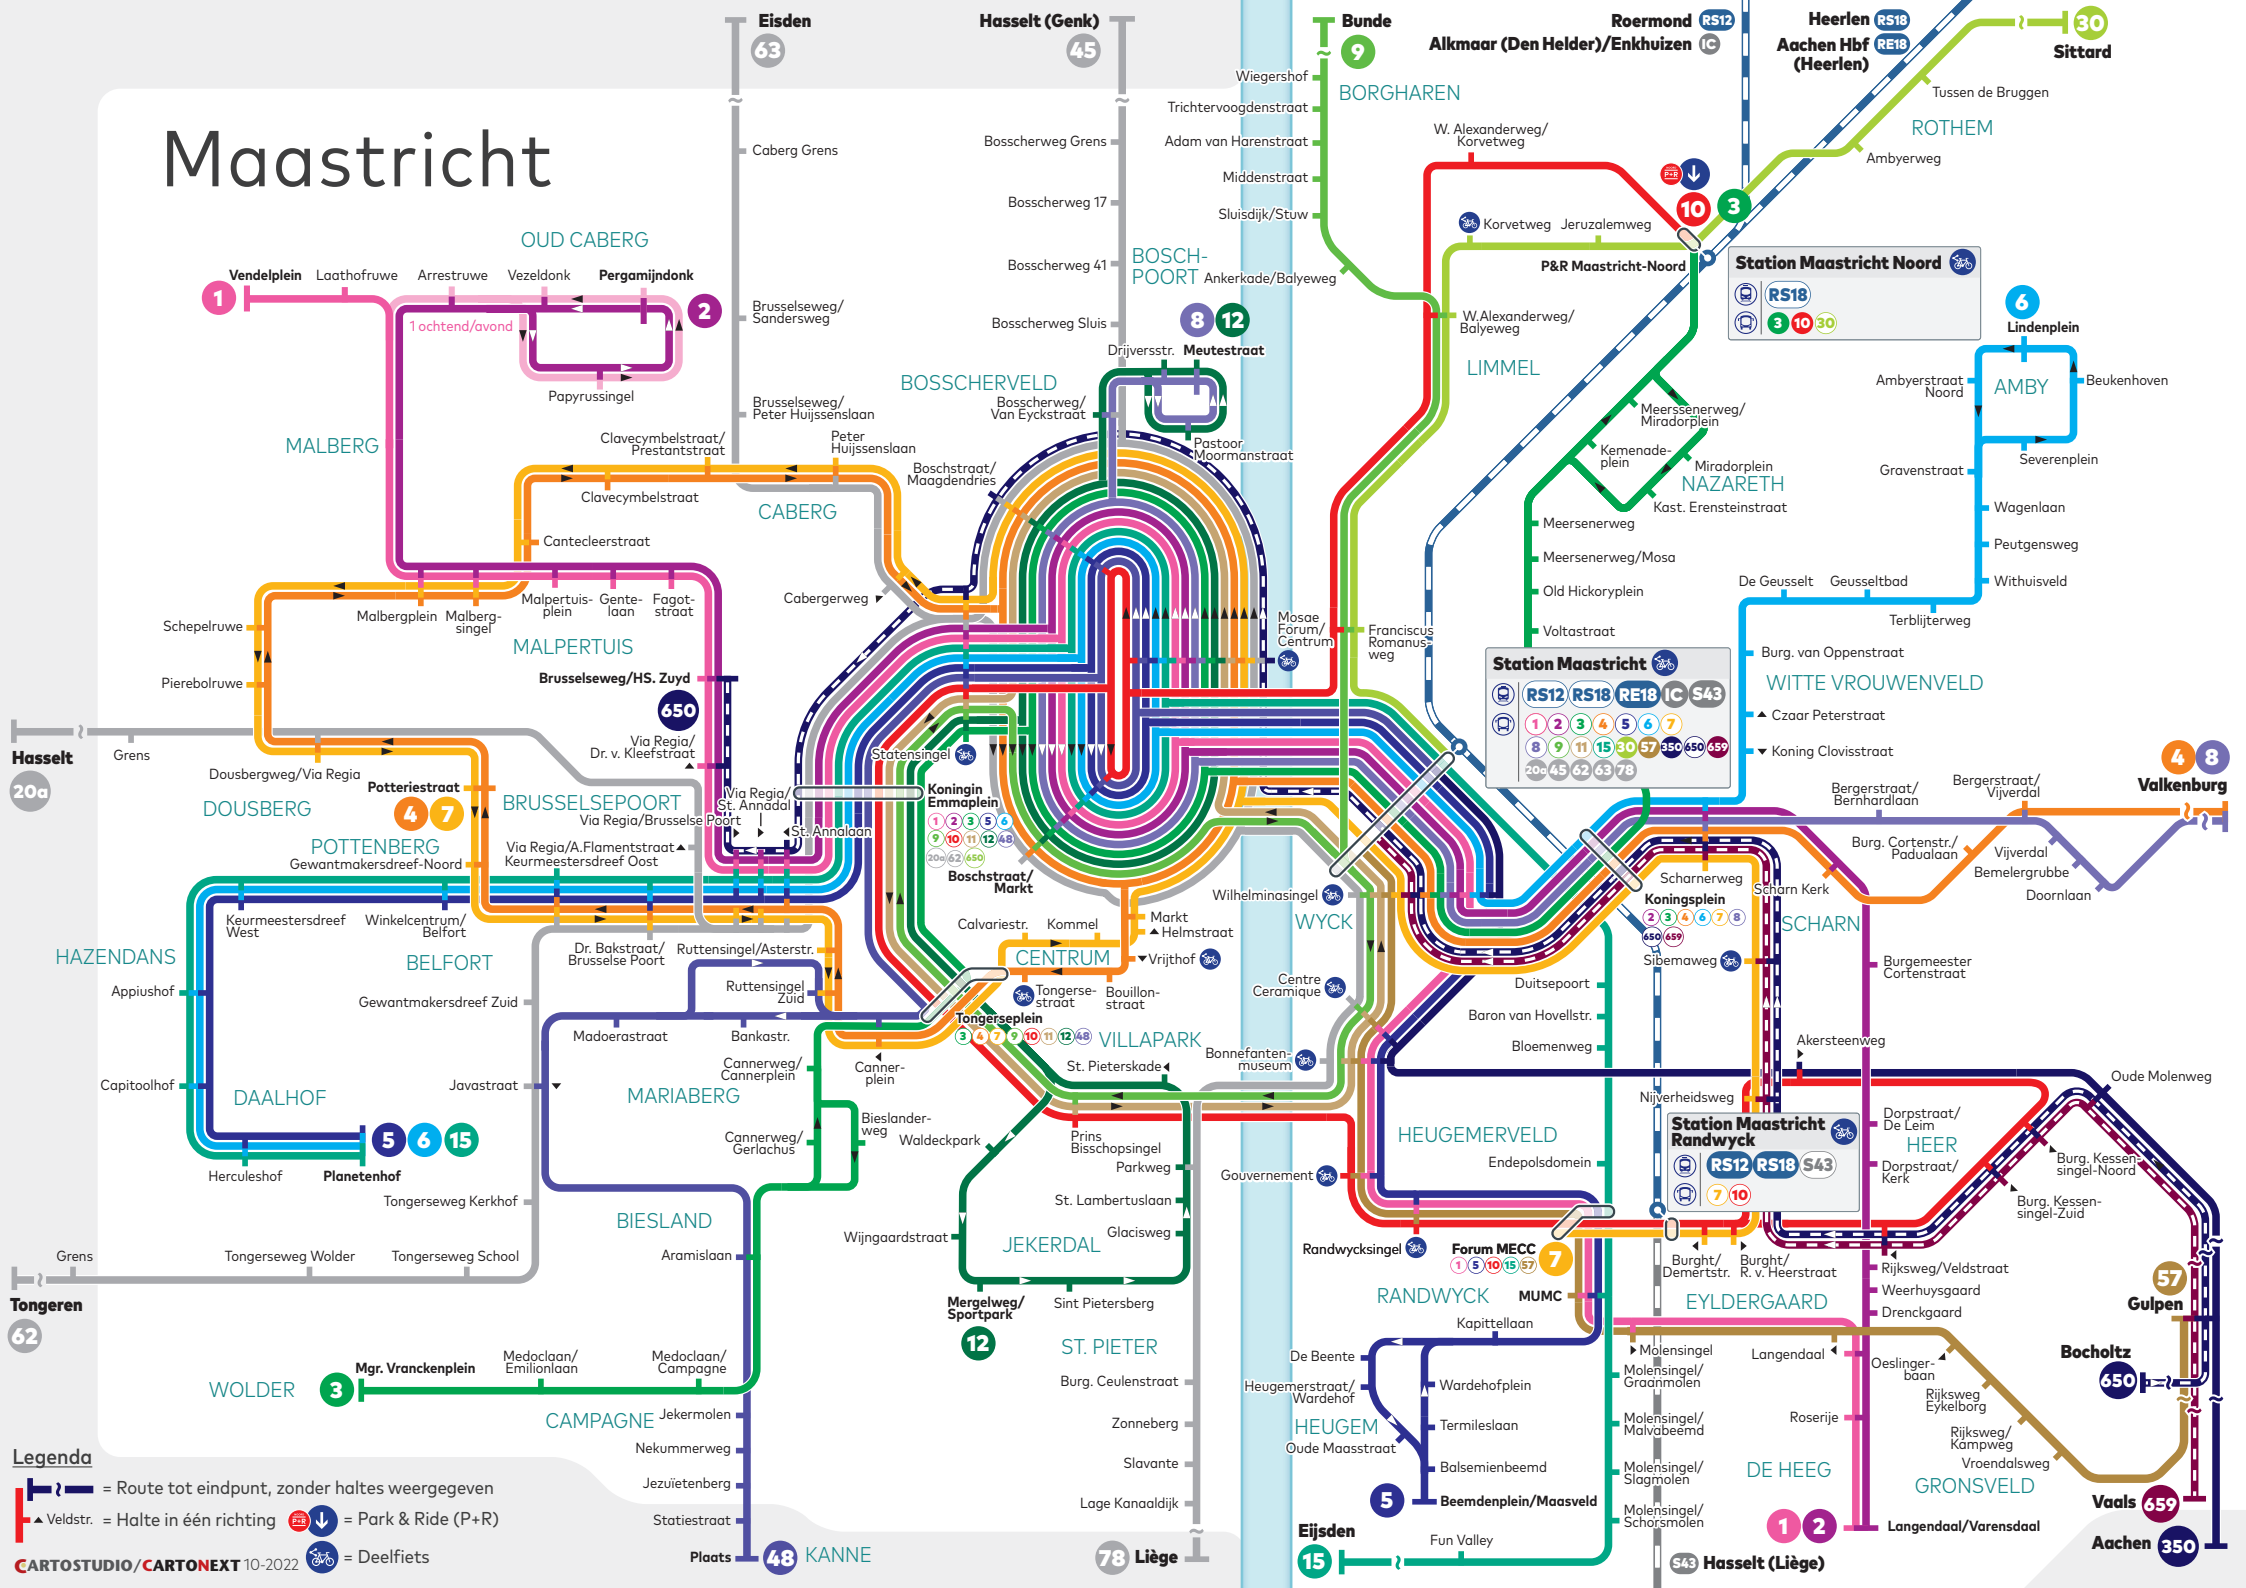

Maastricht

Station Maastricht Noord

- RS18
- 3
- 10
- 30

Station Maastricht

- RS12
- RS18
- RE18
- IC
- S43
- 1
- 2
- 3
- 4
- 5
- 6
- 7
- 8
- 9
- 11
- 15
- 30
- 57
- 650
- 659
- 20a
- 45
- 62
- 63
- 78

Station Maastricht Randwyck

- RS12
- RS18
- S43
- 7
- 10

Legenda

- = Route tot eindpunt, zonder haltes weergegeven
- = Halte in één richting
- = Park & Ride (P+R)
- = Deelfiets