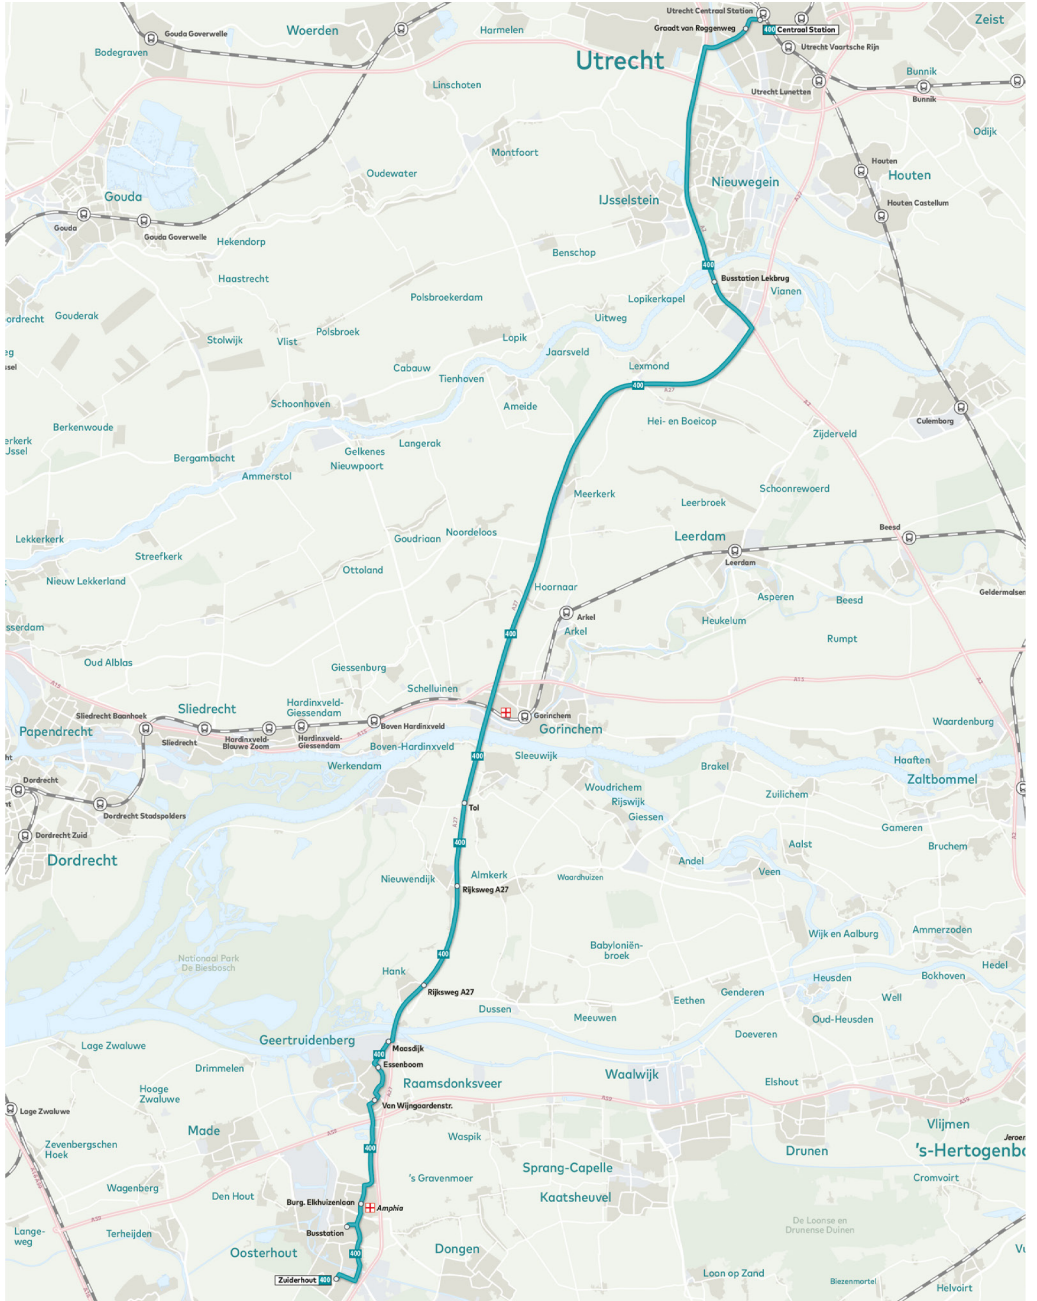

Oudejaarsdag 2021

Op oudejaarsdag eindigt de dienstregeling rond 20.00 uur.

Routekaart Brabantliner lijn 400

Vertrektijden Brabantliner lijn 400

Lijn 400a

van Oosterhout naar Utrecht

Maandag t/m vrijdag buiten de vakanties