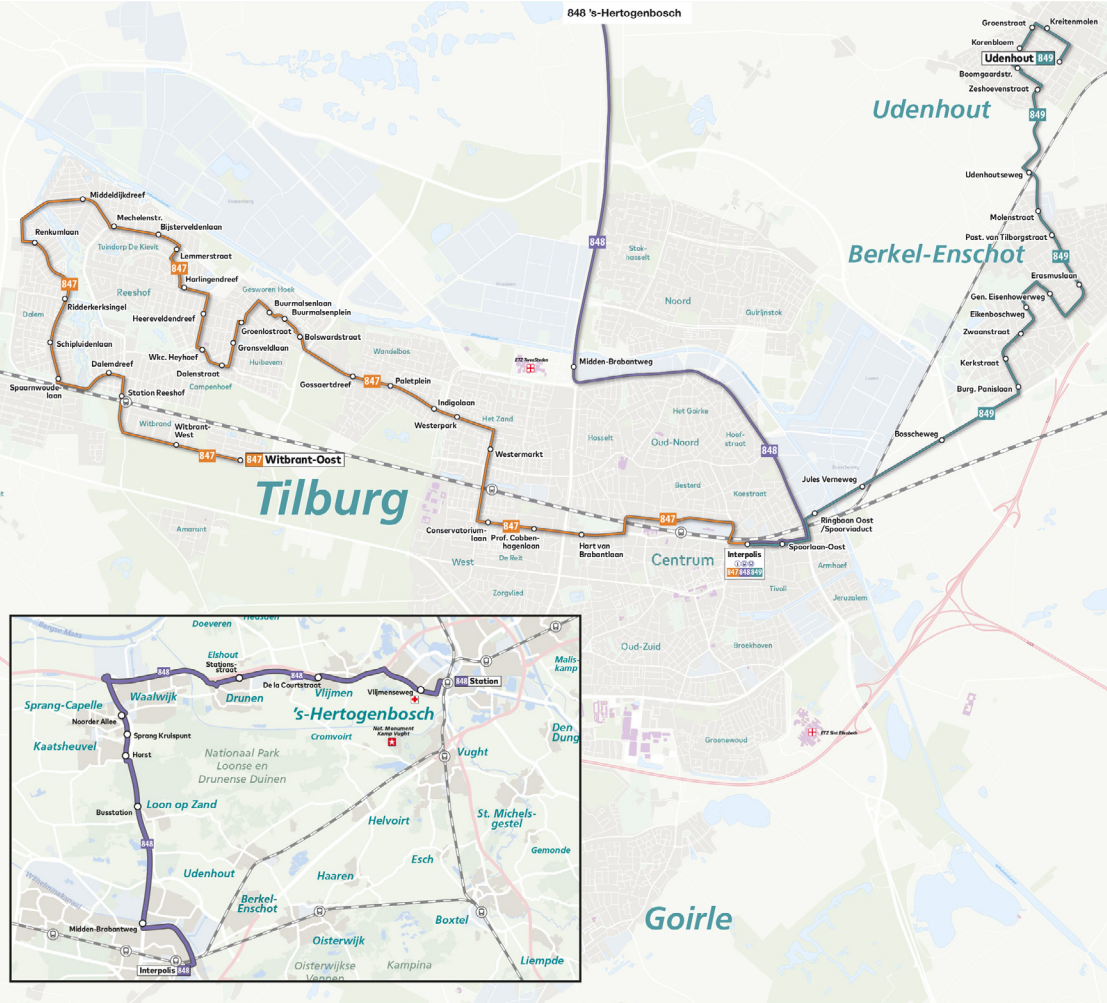

Routekaart Nightliners Tilburg / Den Bosch