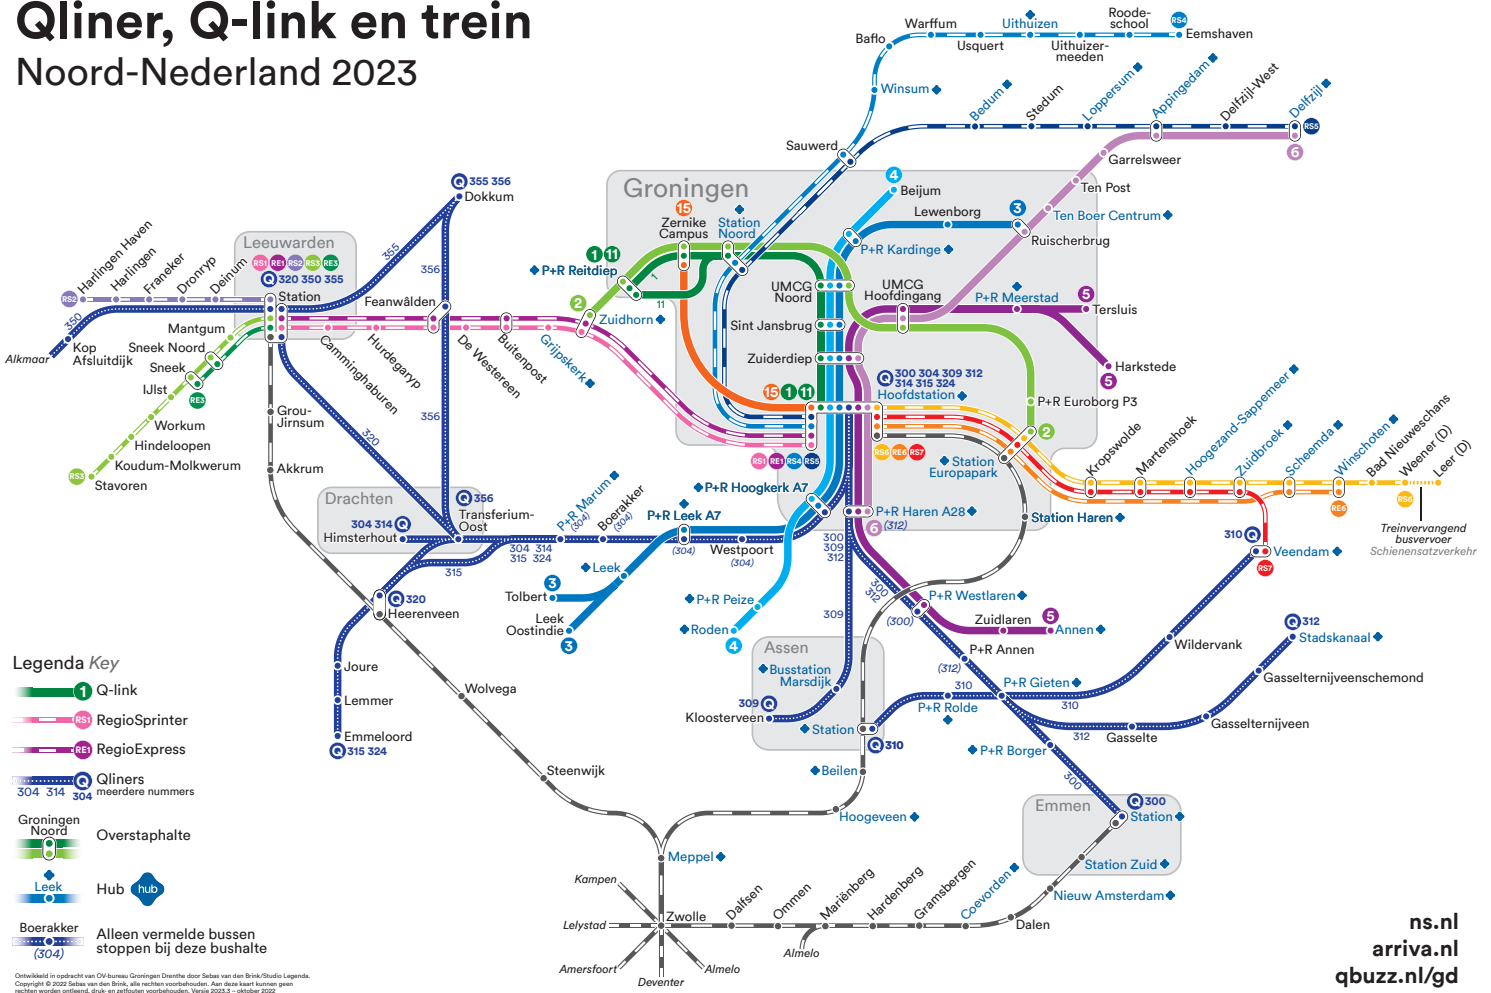

Lijnfolder 2023

RS2: Leeuwarden - Harlingen Haven

Geldig vanaf 11 december 2022

DIENSTREGELING MAANDAG T/M VRIJDAG • LEEUWARDEN - HARLINGEN HAVEN

RS/RE	RS2	RS2	RS2	RS2	RS2	RS2	RS2	RS2	RS2	RS2	RS2	RS2	RS2	RS2	RS2	RS2	RS2	RS2	RS2	RS2	RS2	RS2	RS2	RS2
Leeuwarden	05:43	06:16	06:43	07:19	07:45	08:19	08:45	09:19	09:45	10:19	10:45	11:19	11:45	12:19	12:45	13:19	13:45	14:19	14:45	15:19	15:45	16:19	16:45	17:19
Deinum	----	06:20	----	07:23	----	08:23	----	09:23	----	10:23	----	11:23	----	12:23	----	13:23	----	14:23	----	15:23	----	16:23	----	17:23
Dronryp	----	06:26	----	07:29	----	08:29	----	09:29	----	10:29	----	11:29	----	12:29	----	13:29	----	14:29	----	15:29	----	16:29	----	17:29
Franeker	05:57	06:31	06:57	07:34	07:59	08:34	08:59	09:34	09:59	10:34	10:59	11:34	11:59	12:34	12:59	13:34	13:59	14:34	14:59	15:34	15:59	16:34	16:59	17:34
Harlingen	06:02	06:38	07:04	07:41	08:06	08:41	09:06	09:41	10:06	10:41	11:06	11:41	12:06	12:41	13:06	13:41	14:06	14:41	15:06	15:41	16:06	16:41	17:06	17:41
Harlingen Haven	06:05	06:41	07:07	07:44	08:09	08:44	09:09	09:44	10:09	10:44	11:09	11:44	12:09	12:44	13:09	13:44	14:09	14:44	15:09	15:44	16:09	16:44	17:09	17:44

*Oudejaarsdag: na 18.00 uur vervallen sommige ritten of rijden de ritten niet meer tot het eindpunt. Na 20.00 uur vertrekken geen ritten meer.

Qliner, Q-link en trein

Noord-Nederland 2023

ns.nl
 arriva.nl
 kbuzz.nl/gd