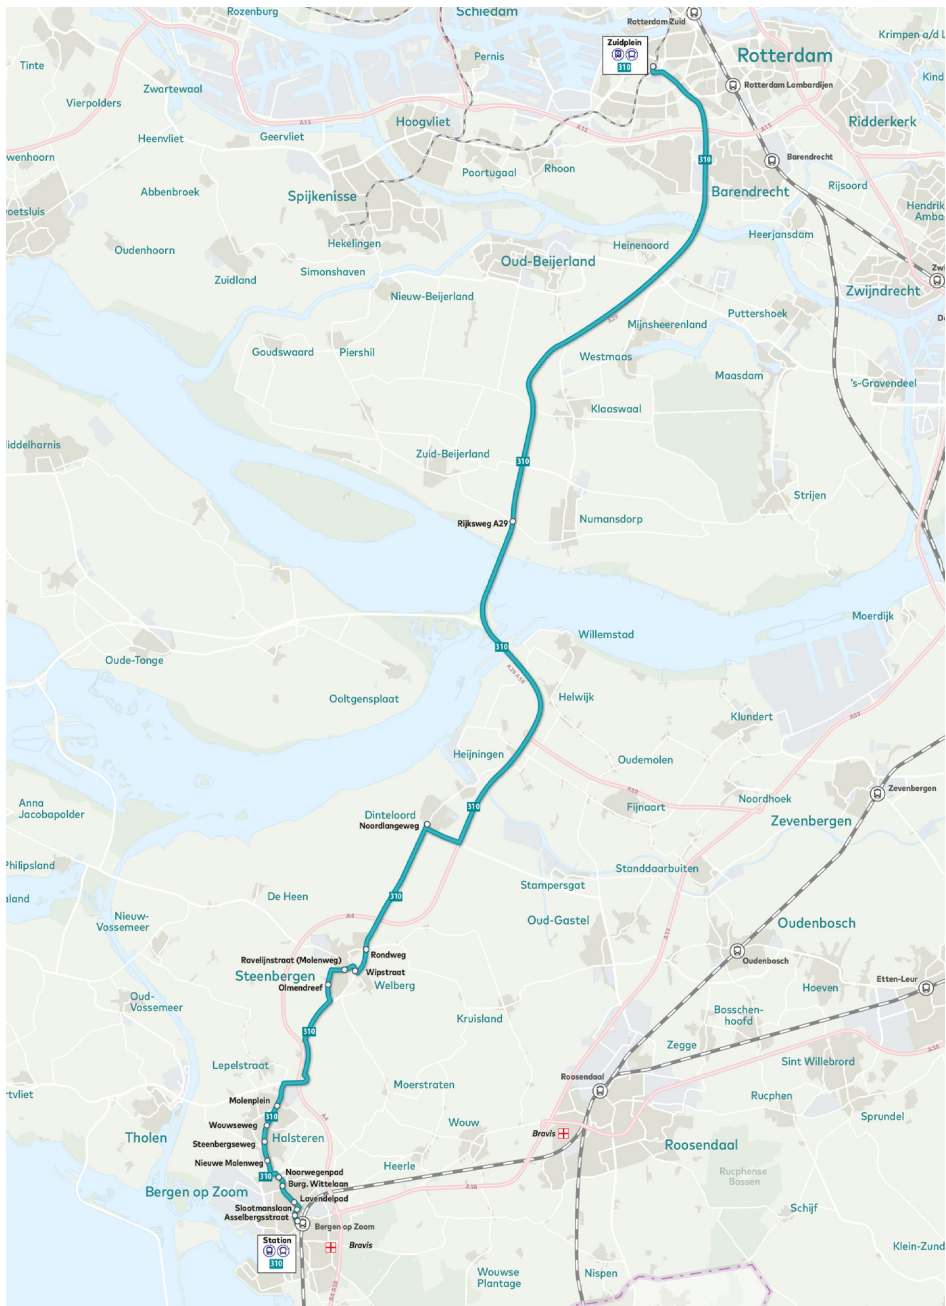

Oudejaarsdag 2021

Op oudejaarsdag eindigt de dienstregeling rond 20.00 uur.

Routekaart Bravodirect lijn 310

Vertrektijden Bravodirect lijn 310

Lijn 310a

van Rotterdam naar Bergen op Zoom

Maandag t/m vrijdag