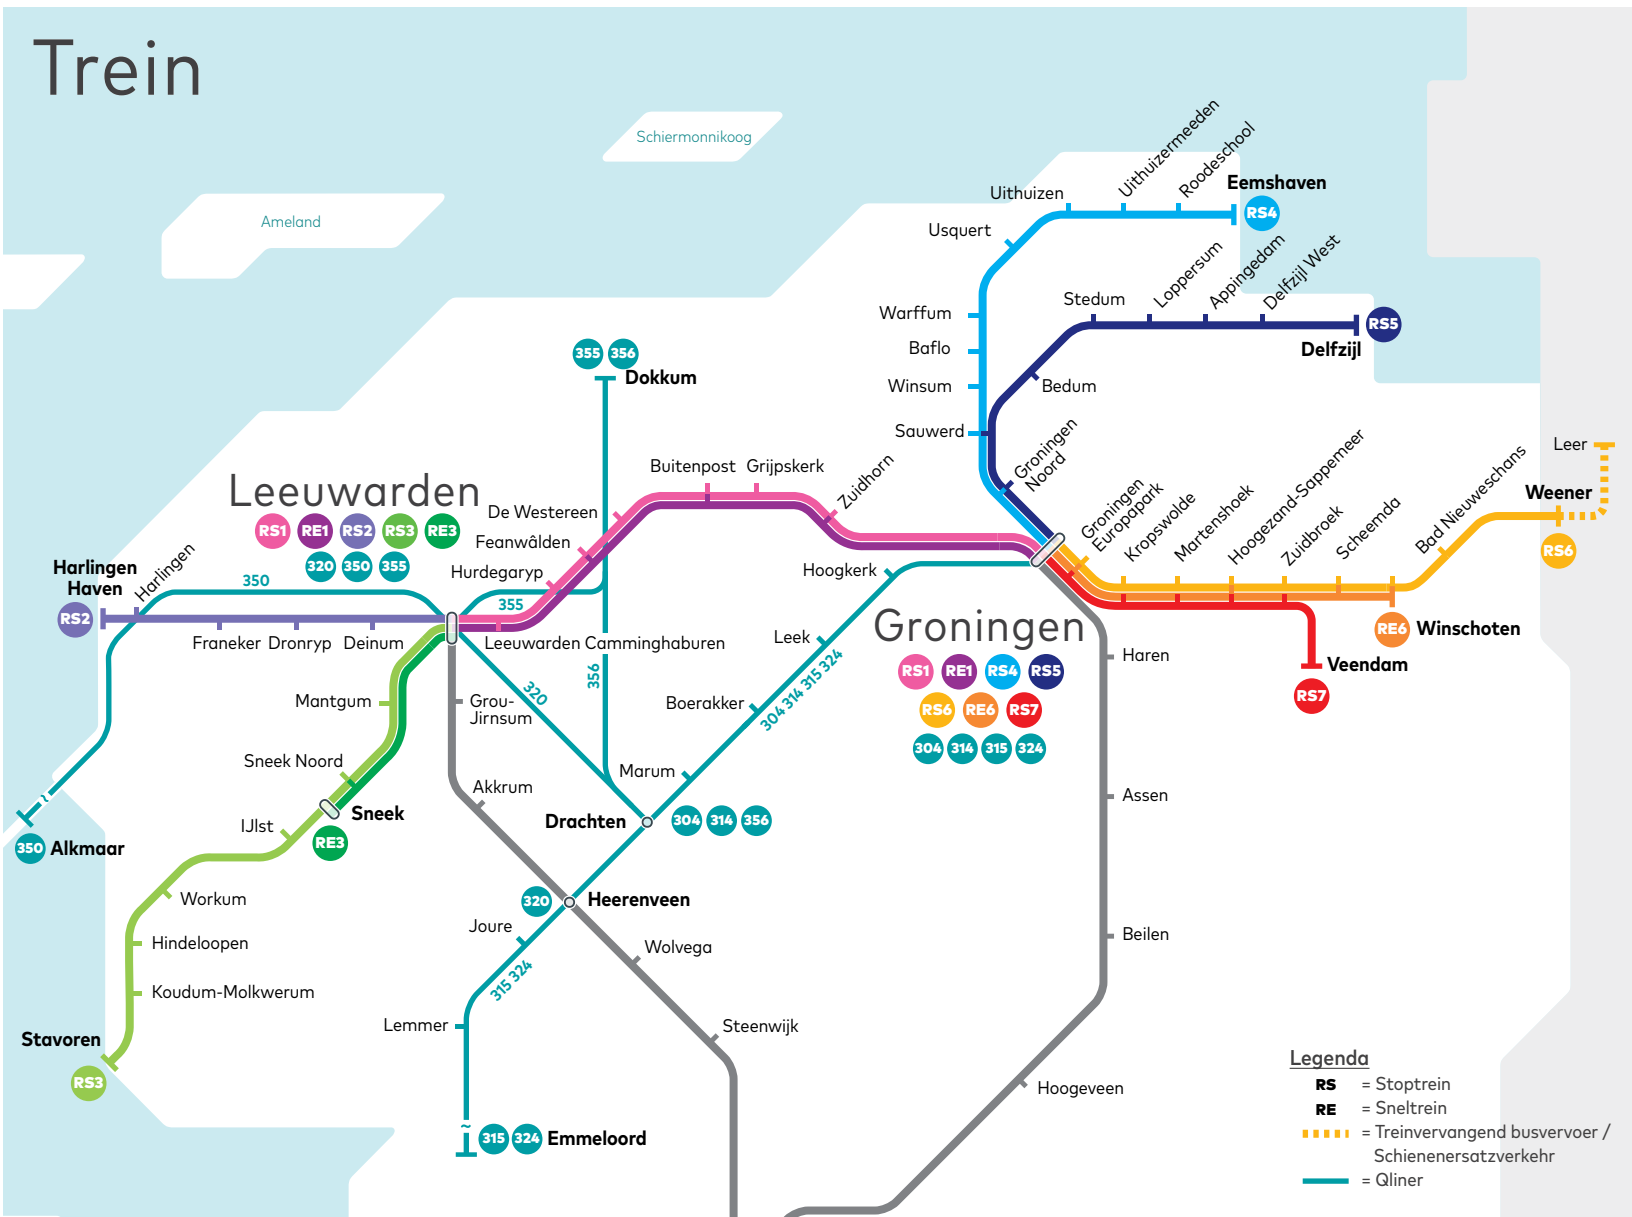

Trein

- Legenda**
- RS** = Stoptrein
 - RE** = Sneltrain
 - = Treinvervangend busvervoer / Schienenersatzverkehr
 - = Gliner