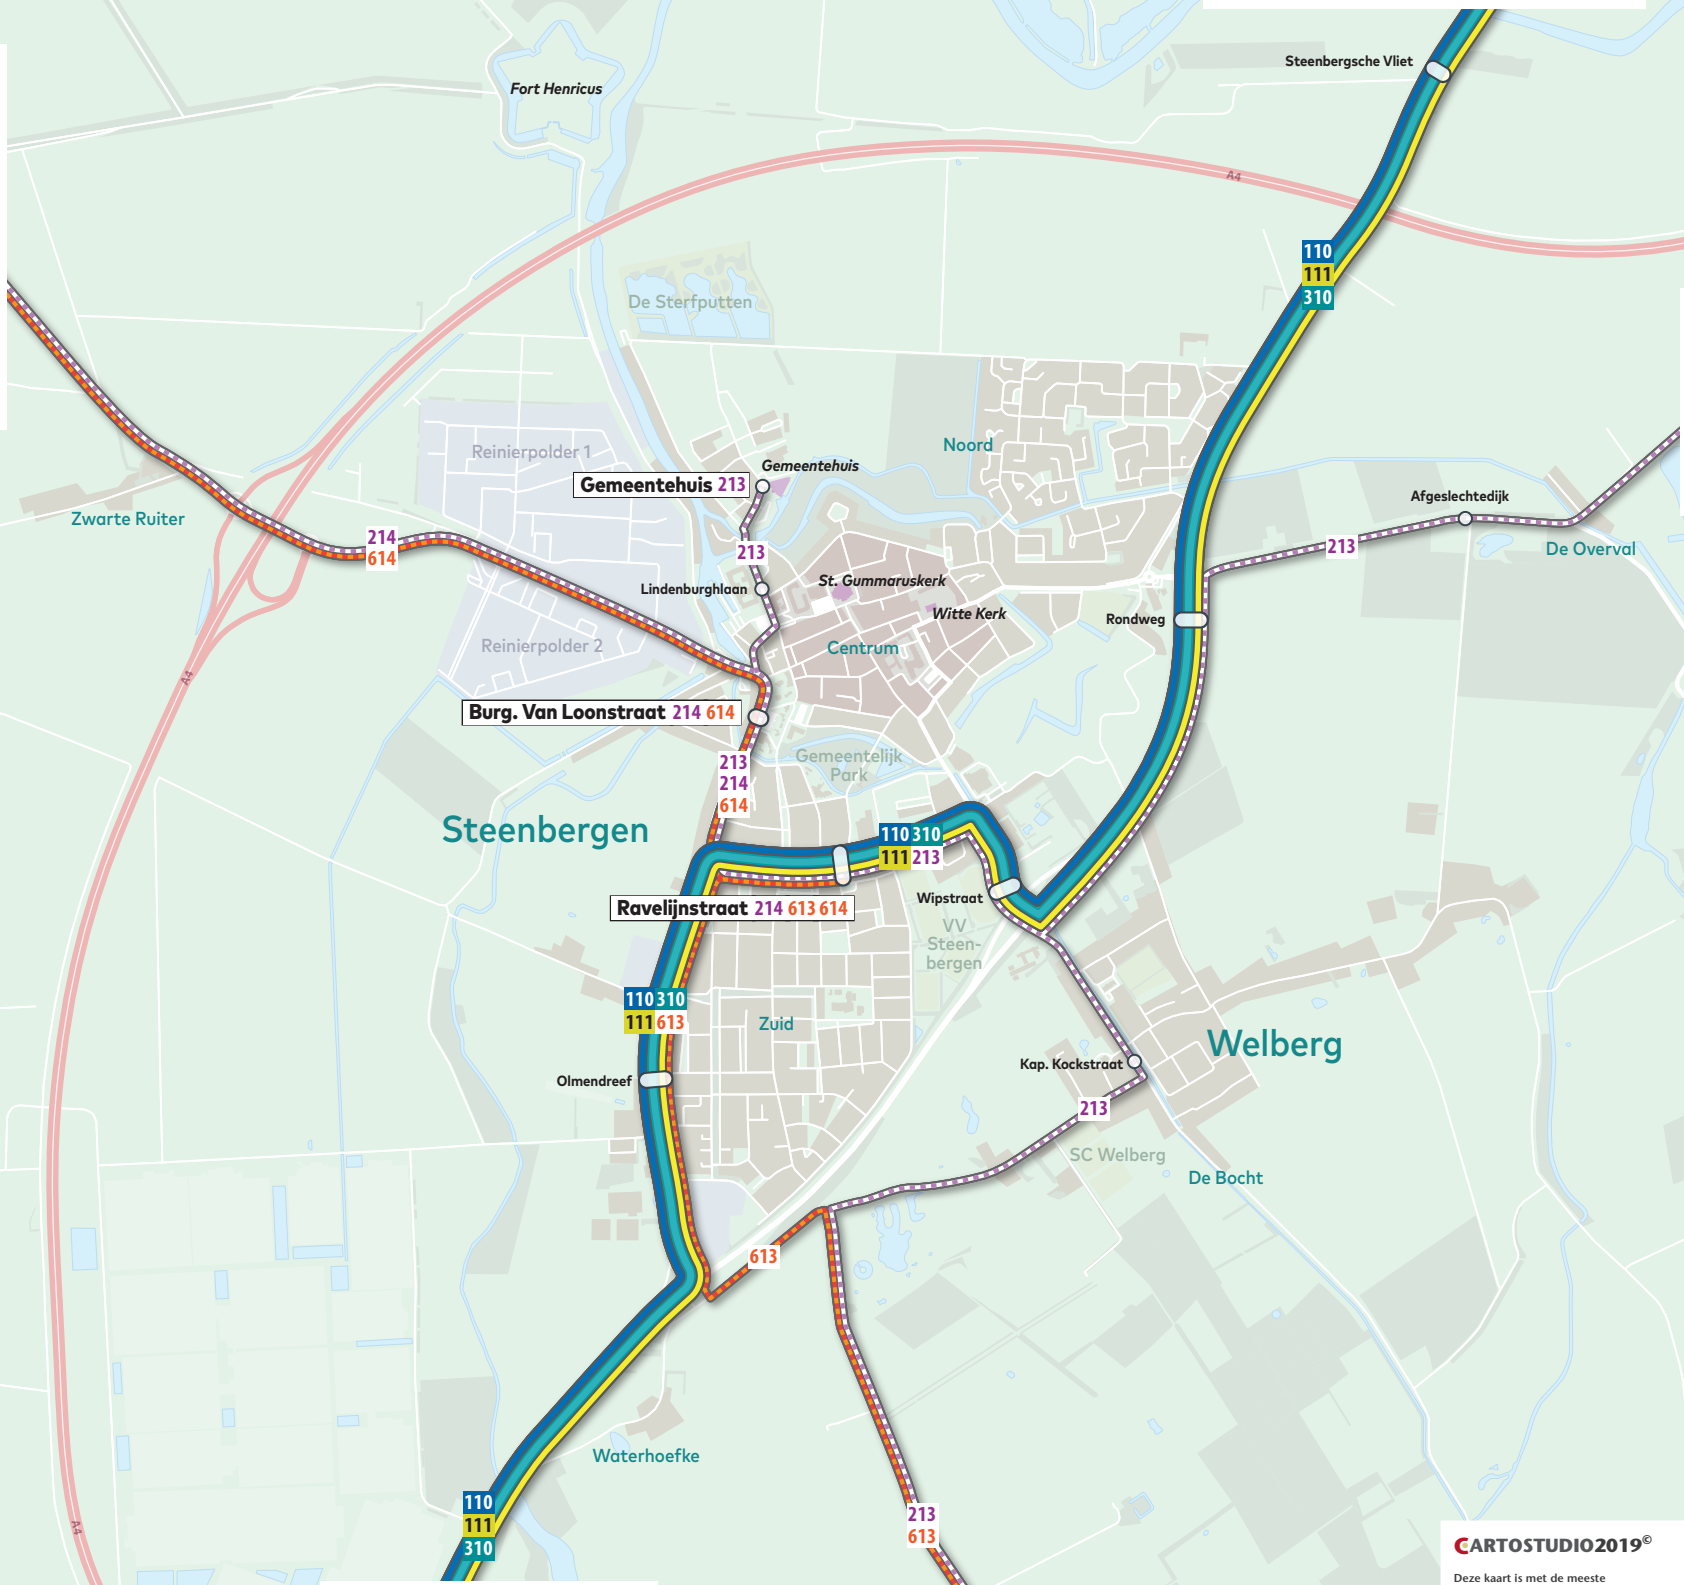

214 614 Anna Jacobapolder

110 Dinteloord
111 Rosendaal
310 Rotterdam

213 Oud-Gastel

110 Ossendrecht
111 310 Bergen op Zoom

213 613 Wouw

CARTOSTUDIO2019®

Deze kaart is met de meeste zorg samengesteld. De uitgever/maker is niet aansprakelijk voor schade als gevolg van eventuele fouten.