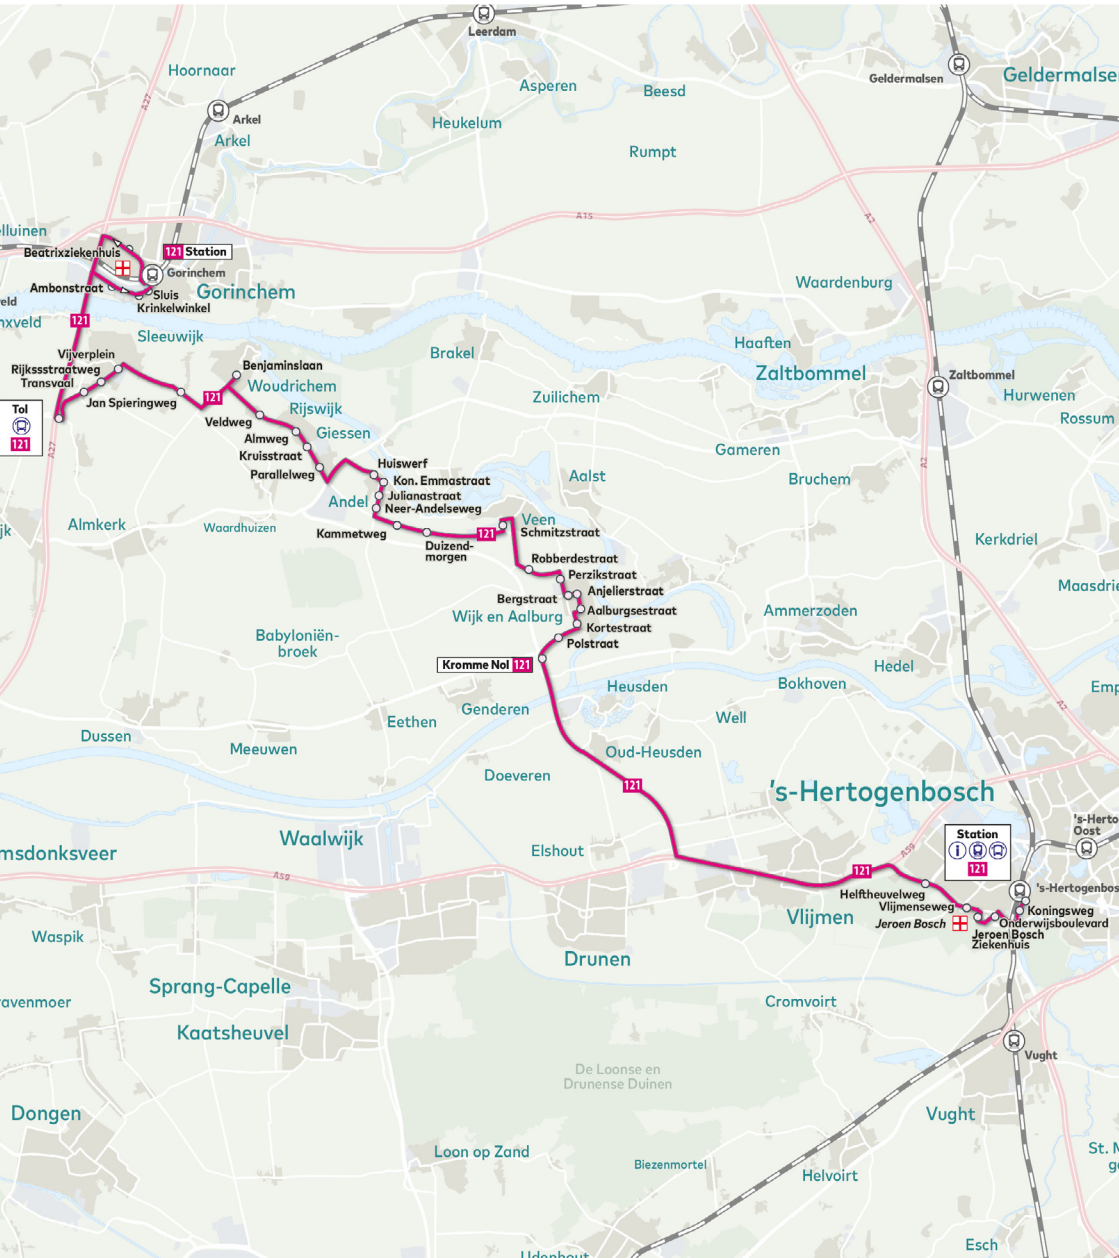

## Oudejaarsdag 2021

Op oudejaarsdag eindigt de dienstregeling rond 20.00 uur.

# Routekaart streeklijn 121

# Vertrektijden streeklijn 121