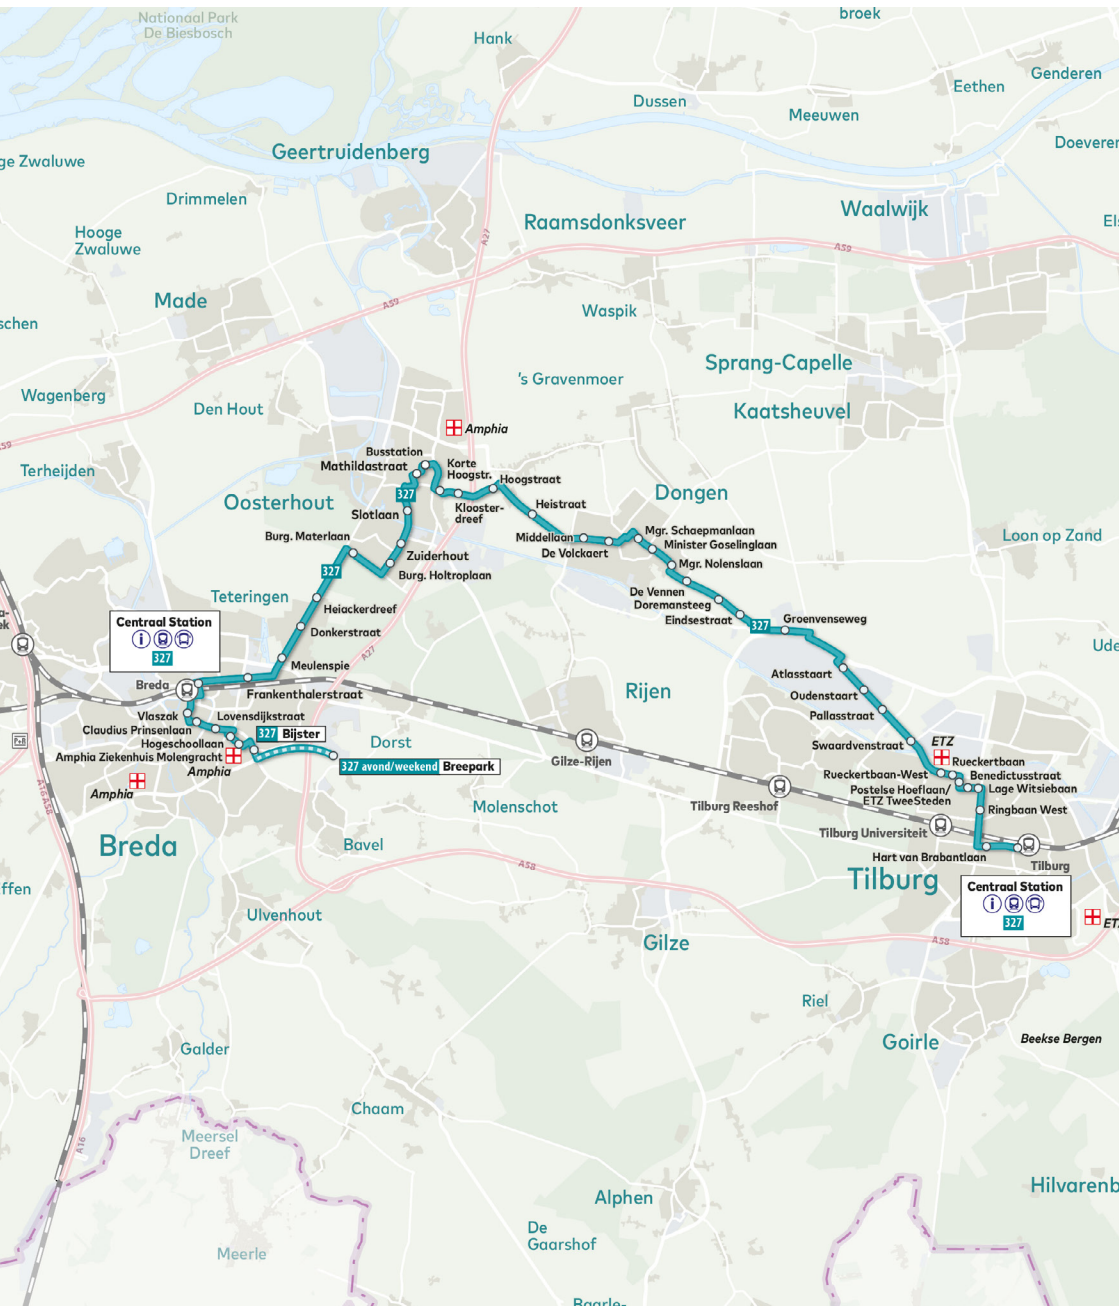

Oudejaarsdag 2021

Op oudejaarsdag eindigt de dienstregeling rond 20.00 uur.

Routekaart Bravodirect lijn 327

Vertrektijden Bravodirect lijn 327

Lijn 327a

van Breda via Oosterhout naar Tilburg

Maandag t/m vrijdag buiten de vakanties