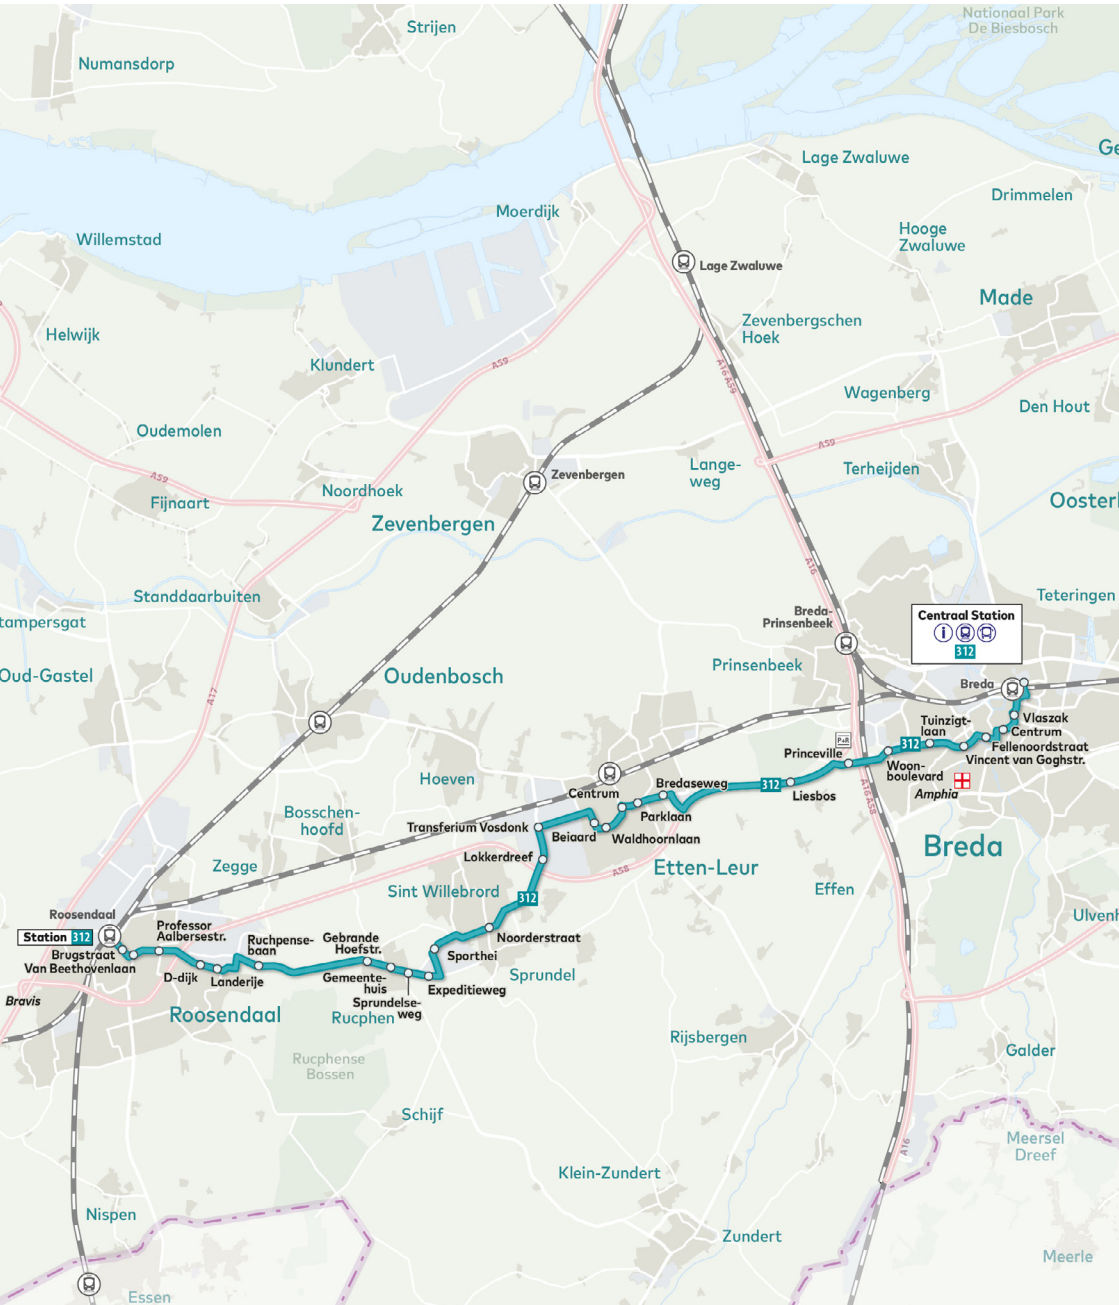

Oudejaarsdag 2021

Op oudejaarsdag eindigt de dienstregeling rond 20.00 uur.

Routekaart Bravodirect lijn 312

Vertrektijden Bravodirect lijn 312

Lijn 312a

van Breda via Etten-Leur naar Roosendaal

Maandag t/m vrijdag