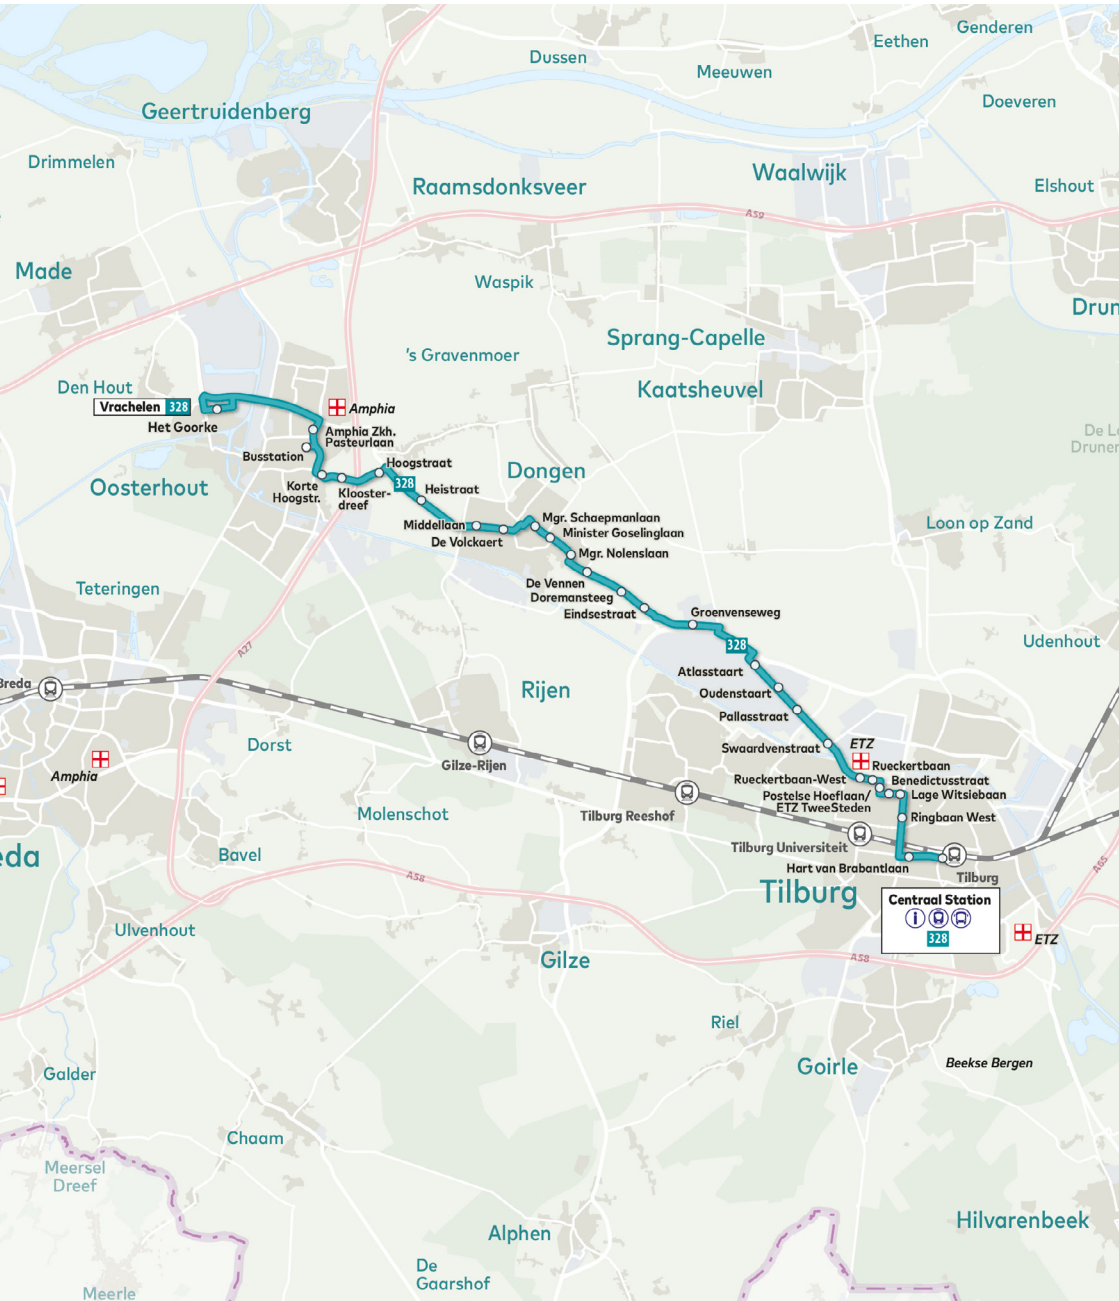

Oudejaarsdag 2021

Op oudejaarsdag eindigt de dienstregeling rond 20.00 uur.

Routekaart Bravodirect lijn 328

Vertrektijden Bravodirect lijn 328

Lijn 328a

van Oosterhout naar Tilburg

Maandag t/m vrijdag buiten de vakanties