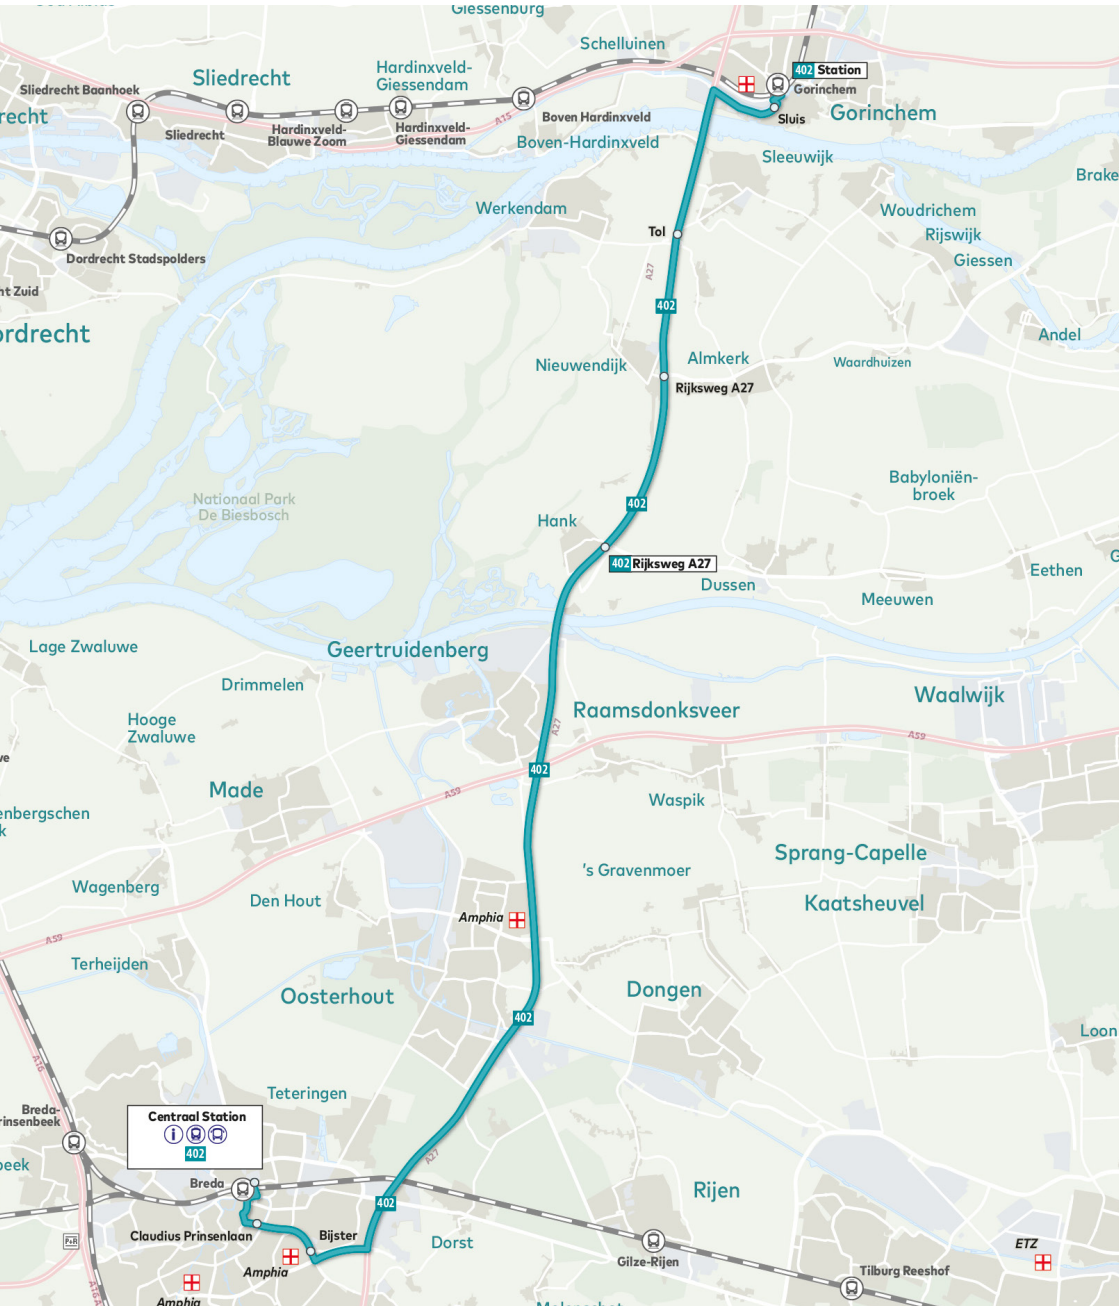

Oudejaarsdag 2021

Op oudejaarsdag eindigt de dienstregeling rond 20.00 uur.

Routekaart Brabantliner lijn 402

Vertrektijden Brabantliner lijn 402

Lijn 402a

van Breda naar Gorinchem

Maandag t/m vrijdag buiten de vakanties