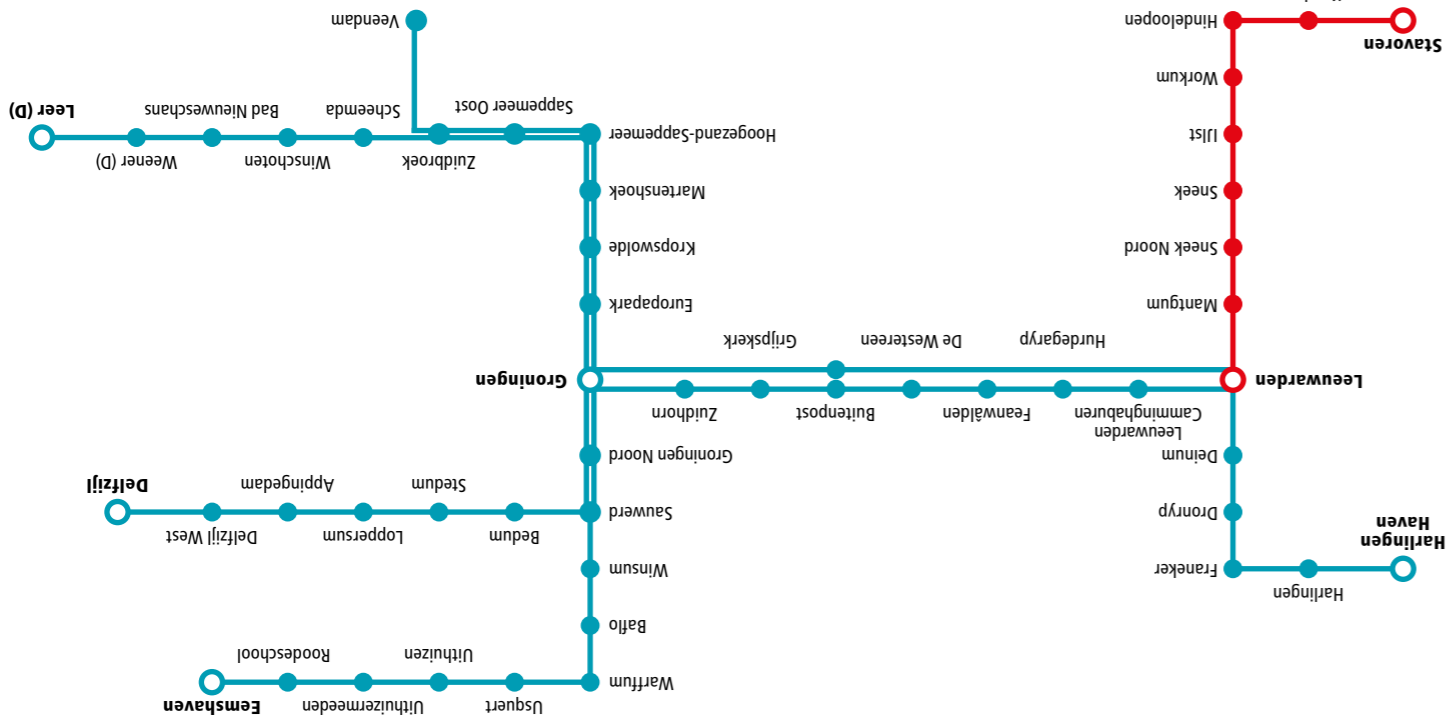

Druk- en zetfouten voorbehouden

Aan de inhoud van deze folder kunnen geen rechten worden ontleend.

GOEDE REIS

Lijnfolder 2020 Leeuwarden - Stavoren

Geldig vanaf 15 december 2019

ARRIVA.NL/FRYSLAN

DIENSTREGELING ZONDAG • LEEUWARDEN – STAVOREN

Ritnummer	37013	37117	37121	37125	37129	37133	37137	37141	37145	37149	37153	37157	37161	37165	37169	37073	37077
Leeuwarden	07:20	08:22	09:22	10:22	11:22	12:22	13:22	14:22	15:22	16:22	17:22	18:22	19:22	20:22	21:22	22:22	23:22
Mantgum	07:28	08:30	09:30	10:30	11:30	12:30	13:30	14:30	15:30	16:30	17:30	18:30	19:30	20:30	21:30	22:30	23:30
Sneek Noord	07:37	08:40	09:40	10:40	11:40	12:40	13:40	14:40	15:40	16:40	17:40	18:40	19:40	20:40	21:40	22:39	23:39
Sneek	07:39	08:42	09:42	10:42	11:42	12:42	13:42	14:42	15:42	16:42	17:42	18:42	19:42	20:42	21:42	22:41	23:41
Sneek	.....	08:45	09:45	10:45	11:45	12:45	13:45	14:45	15:45	16:45	17:45	18:45	19:45	20:45	21:45	.....	.....
IJlst	.....	08:48	09:48	10:48	11:48	12:48	13:48	14:48	15:48	16:48	17:48	18:48	19:48	20:48	21:48	.....	.....
Workum	.....	08:59	09:59	10:59	11:59	12:59	13:59	14:59	15:59	16:59	17:59	18:59	19:59	20:59	21:59	.....	.....
Hindeloopen	.....	09:02	10:02	11:02	12:02	13:02	14:02	15:02	16:02	17:02	18:02	19:02	20:02	21:02	22:02	.....	.....
Koudum-Molkwerum	.....	09:07	10:07	11:07	12:07	13:07	14:07	15:07	16:07	17:07	18:07	19:07	20:07	21:07	22:07	.....	.....
Stavoren	.....	09:11	10:11	11:11	12:11	13:11	14:11	15:11	16:11	17:11	18:11	19:11	20:11	21:11	22:11	.....	.....

Ritnummer	37028	37032	37136	37140	37144	37148	37152	37156	37160	37164	37168	37172	37176	37180	37184	37188	37092
Stavoren	.....	.....	09:19	10:19	11:19	12:19	13:19	14:19	15:19	16:19	17:19	18:19	19:19	20:19	21:19	22:19	.....
Koudum-Molkwerum	.....	.....	09:23	10:23	11:23	12:23	13:23	14:23	15:23	16:23	17:23	18:23	19:23	20:23	21:23	22:23	.....
Hindeloopen	.....	.....	09:28	10:28	11:28	12:28	13:28	14:28	15:28	16:28	17:28	18:28	19:28	20:28	21:28	22:28	.....
Workum	.....	.....	09:32	10:32	11:32	12:32	13:32	14:32	15:32	16:32	17:32	18:32	19:32	20:32	21:32	22:32	.....
IJlst	.....	.....	09:41	10:41	11:41	12:41	13:41	14:41	15:41	16:41	17:41	18:41	19:41	20:41	21:41	22:41	.....
Sneek	.....	.....	09:45	10:45	11:45	12:45	13:45	14:45	15:45	16:45	17:45	18:45	19:45	20:45	21:45	22:45	.....
Sneek	07:43	08:46	09:48	10:48	11:48	12:48	13:48	14:48	15:48	16:48	17:48	18:48	19:48	20:46	21:46	22:46	23:46
Sneek Noord	07:46	08:49	09:51	10:51	11:51	12:51	13:51	14:51	15:51	16:51	17:51	18:51	19:51	20:49	21:49	22:49	23:49
Mantgum	07:55	08:58	10:00	11:00	12:00	13:00	14:00	15:00	16:00	17:00	18:00	19:00	20:00	20:58	21:58	22:58	23:58
Leeuwarden	08:03	09:06	10:08	11:08	12:08	13:08	14:08	15:08	16:08	17:08	18:08	19:08	20:08	21:06	22:06	23:06	00:06

Feesdagen 2020

- 25 en 26 december 2019 - kerst
- 31 december 2019 - oudjaarsavond
- 1 januari 2020 - nieuwjaarsdag
- Maandag 13 april 2020 - 2e paasdag
- Maandag 27 april 2020 - Koningsdag
- Dinsdag 5 mei 2020 - Bevrijdingsdag
- Donderdag 21 mei 2020 - hemelvaartsdag
- Maandag 1 juni 2020 - 2e pinksterdag