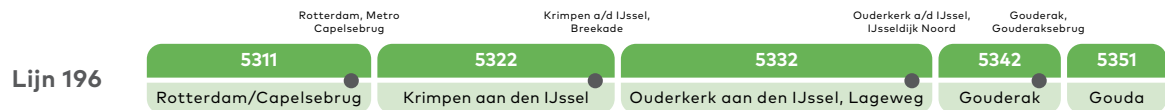

# Routematrix 2021

ZONES	GEMAKSKAART 2021
1 - 2	2,20 euro
3 - 5	4,50 euro
6 - 8	7,30 euro
9 - 11	9,50 euro
12 EN MEER	11,80 euro

Alle stadslijnen zijn 1 of 2 zones

● : De zonegrens is **op de halte** (indien balletje staat tussen de zones) of **na de halte** (indien balletje staat in de zone)