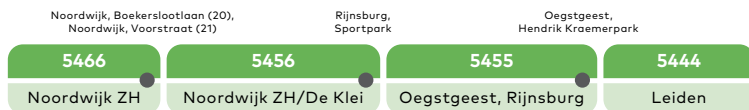

# Routematrix 2021

Lijn  
20-21

Lijn  
20-21

Lijn 430-  
431-432  
Tot medio 2021  
Lijn 30-31-230

Lijn 430-  
431-432  
Tot medio 2021  
Lijn 30-31-230

Lijn 37

Lijn 37

Lijn 38

Lijn 38

ZONES	GEMAKSKAART 2021
1 - 2	2,20 euro
3 - 5	4,50 euro
6 - 8	7,30 euro
9 - 11	9,50 euro
12 EN MEER	11,80 euro

Alle stadslijnen zijn 1 of 2 zones

● : De zonegrens is **op de halte** (indien balletje staat tussen de zones) of **na de halte** (indien balletje staat in de zone)

# Routematrix 2021

Lijn 50

Lijn 50

Lijn 56-256

Lijn 56-256

\*\* = lijn 256: Leiderdorp, Engelandaal

Lijn 57

Lijn 57

ZONES	GEMAKSKAART 2021
1 - 2	2,20 euro
3 - 5	4,50 euro
6 - 8	7,30 euro
9 - 11	9,50 euro
12 EN MEER	11,80 euro

Alle stadslijnen zijn 1 of 2 zones

● : De zonegrens is **op de halte** (indien balletje staat tussen de zones) of **na de halte** (indien balletje staat in de zone)