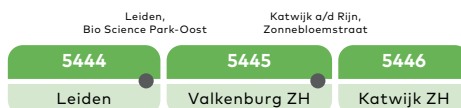

# Routematrix 2021

Lijn  
20-21

Lijn  
20-21

Lijn 430-  
431-432  
Tot medio 2021  
Lijn 30-31-230

Lijn 430-  
431-432  
Tot medio 2021  
Lijn 30-31-230

Lijn 37

Lijn 37

Lijn 38

Lijn 38

ZONES	GEMAKSKAART 2021
1 - 2	2,20 euro
3 - 5	4,50 euro
6 - 8	7,30 euro
9 - 11	9,50 euro
12 EN MEER	11,80 euro

Alle stadslijnen zijn 1 of 2 zones

● : De zonegrens is **op de halte** (indien balletje staat tussen de zones) of **na de halte** (indien balletje staat in de zone)

# Routematrix 2021

Lijn 50

Lijn 50

Lijn 56-256

Lijn 56-256

\*\* = lijn 256: Leiderdorp, Engelandaal

Lijn 57

Lijn 57