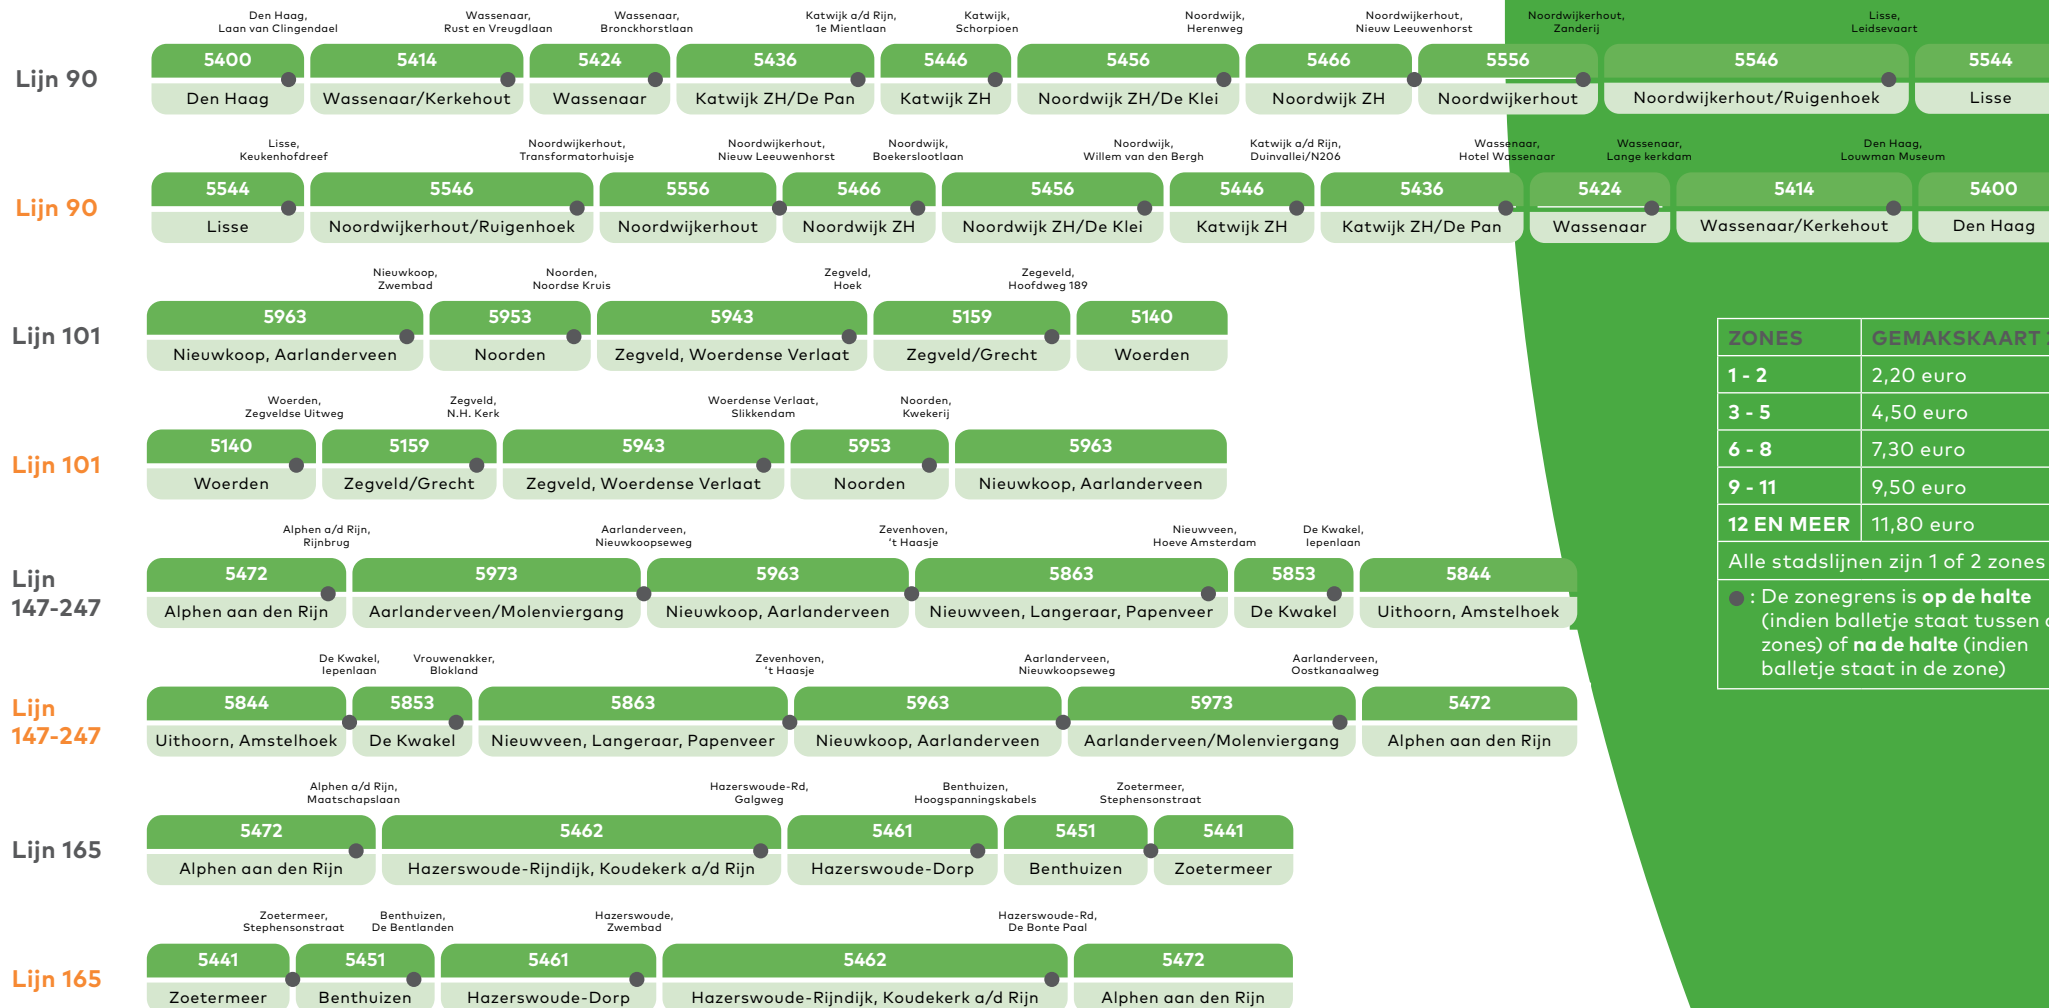

Lijn 38

ZONES	GEMAKSKAART 2021
1 - 2	2,20 euro
3 - 5	4,50 euro
6 - 8	7,30 euro
9 - 11	9,50 euro
12 EN MEER	11,80 euro

Alle stadslijnen zijn 1 of 2 zones

● : De zonegrens is **op de halte** (indien balletje staat tussen de zones) of **na de halte** (indien balletje staat in de zone)

# Routematrix 2021

Lijn 50

Lijn 50

Lijn 56-256

Lijn 56-256

\*\* = lijn 256: Leiderdorp, Engelandaal

Lijn 57

Lijn 57

ZONES	GEMAKSKAART 2021
1 - 2	2,20 euro
3 - 5	4,50 euro
6 - 8	7,30 euro
9 - 11	9,50 euro
12 EN MEER	11,80 euro

Alle stadslijnen zijn 1 of 2 zones

● : De zonegrens is **op de halte** (indien balletje staat tussen de zones) of **na de halte** (indien balletje staat in de zone)

# Routematrix 2021

ZONES	GEMAKSKAART 2021
1 - 2	2,20 euro
3 - 5	4,50 euro
6 - 8	7,30 euro
9 - 11	9,50 euro
12 EN MEER	11,80 euro

Alle stadslijnen zijn 1 of 2 zones

● : De zonegrens is **op de halte** (indien balletje staat tussen de zones) of **na de halte** (indien balletje staat in de zone)