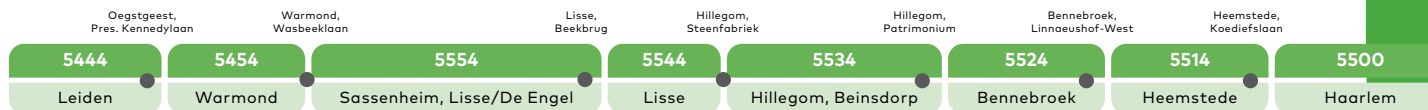

# Routematrix 2021

Lijn  
20-21

Lijn  
20-21

Lijn 430-  
431-432  
Tot medio 2021  
Lijn 30-31-230

Lijn 430-  
431-432  
Tot medio 2021  
Lijn 30-31-230

Lijn 37

Lijn 37

Lijn 38

Lijn 38

ZONES	GEMAKSKAART 2021
1 - 2	2,20 euro
3 - 5	4,50 euro
6 - 8	7,30 euro
9 - 11	9,50 euro
12 EN MEER	11,80 euro

Alle stadslijnen zijn 1 of 2 zones

● : De zonegrens is **op de halte** (indien balletje staat tussen de zones) of **na de halte** (indien balletje staat in de zone)

# Routematrix 2021

Lijn 50

Lijn 50

Lijn 56-256

Lijn 56-256

\*\* = lijn 256: Leiderdorp, Engelandaal

Lijn 57

Lijn 57

ZONES	GEMAKSKAART 2021
1 - 2	2,20 euro
3 - 5	4,50 euro
6 - 8	7,30 euro
9 - 11	9,50 euro
12 EN MEER	11,80 euro

Alle stadslijnen zijn 1 of 2 zones

● : De zonegrens is **op de halte** (indien balletje staat tussen de zones) of **na de halte** (indien balletje staat in de zone)