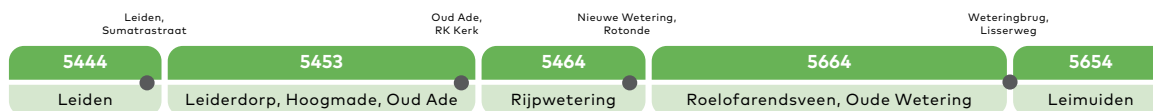

Lijn 38

ZONES	GEMAKSKAART 2021
1 - 2	2,20 euro
3 - 5	4,50 euro
6 - 8	7,30 euro
9 - 11	9,50 euro
12 EN MEER	11,80 euro

Alle stadslijnen zijn 1 of 2 zones

● : De zonegrens is **op de halte** (indien balletje staat tussen de zones) of **na de halte** (indien balletje staat in de zone)

# Routematrix 2021

Lijn 50

Lijn 50

Lijn 56-256

Lijn 56-256

\*\* = lijn 256: Leiderdorp, Engelandaal

Lijn 57

Lijn 57

ZONES	GEMAKSKAART 2021
1 - 2	2,20 euro
3 - 5	4,50 euro
6 - 8	7,30 euro
9 - 11	9,50 euro
12 EN MEER	11,80 euro

Alle stadslijnen zijn 1 of 2 zones

● : De zonegrens is **op de halte** (indien balletje staat tussen de zones) of **na de halte** (indien balletje staat in de zone)

# Routematrix 2021

ZONES	GEMAKSKAART 2021
1 - 2	2,20 euro
3 - 5	4,50 euro
6 - 8	7,30 euro
9 - 11	9,50 euro
12 EN MEER	11,80 euro

Alle stadslijnen zijn 1 of 2 zones

● : De zonegrens is **op de halte** (indien balletje staat tussen de zones) of **na de halte** (indien balletje staat in de zone)