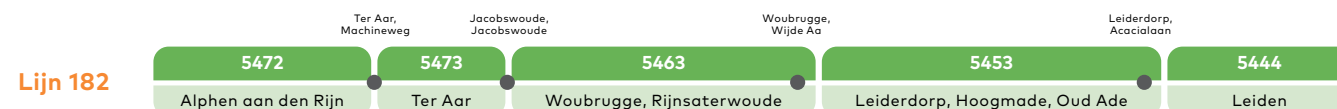

ZONES	GEMAKSKAART 2021
1 - 2	2,20 euro
3 - 5	4,50 euro
6 - 8	7,30 euro
9 - 11	9,50 euro
12 EN MEER	11,80 euro

Alle stadslijnen zijn 1 of 2 zones

● : De zonegrens is **op de halte** (indien balletje staat tussen de zones) of **na de halte** (indien balletje staat in de zone)

# Routematrix 2021

ZONES	GEMAKSKAART 2021
1 - 2	2,20 euro
3 - 5	4,50 euro
6 - 8	7,30 euro
9 - 11	9,50 euro
12 EN MEER	11,80 euro

Alle stadslijnen zijn 1 of 2 zones

● : De zonegrens is **op de halte** (indien balletje staat tussen de zones) of **na de halte** (indien balletje staat in de zone)