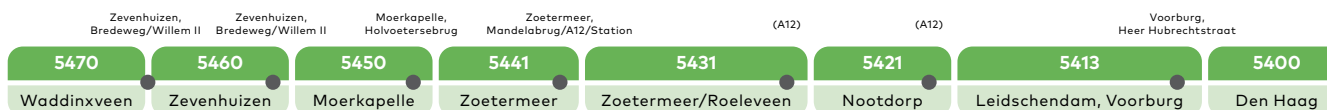

Routematrix 2021

Lijn 383 Van en naar KpYBus

Lijn 383 Van en naar KpYBus

Lijn 383 Van en naar RtCap

Lijn 383 Van en naar RtCap

Lijn 384

Lijn 384

Lijn 385

Lijn 385

ZONES	GEMAKSKAART 2021	● : De zonegrens is op de halte (indien balletje staat tussen de zones) of na de halte (indien balletje staat in de zone)
1 - 2	2,20 euro	
3 - 5	4,50 euro	
6 - 8	7,30 euro	
9 - 11	9,50 euro	
12 EN MEER	11,80 euro	
Alle stadslijnen zijn 1 of 2 zones