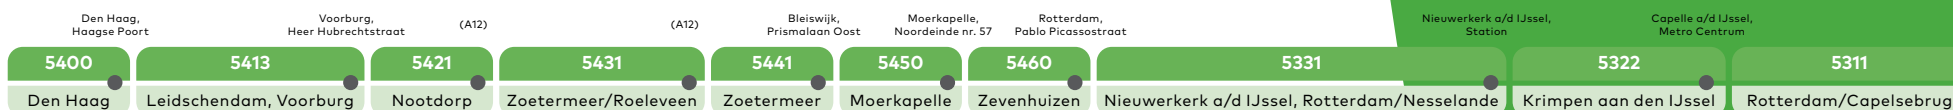

Lijn 383 Van en naar RtCap