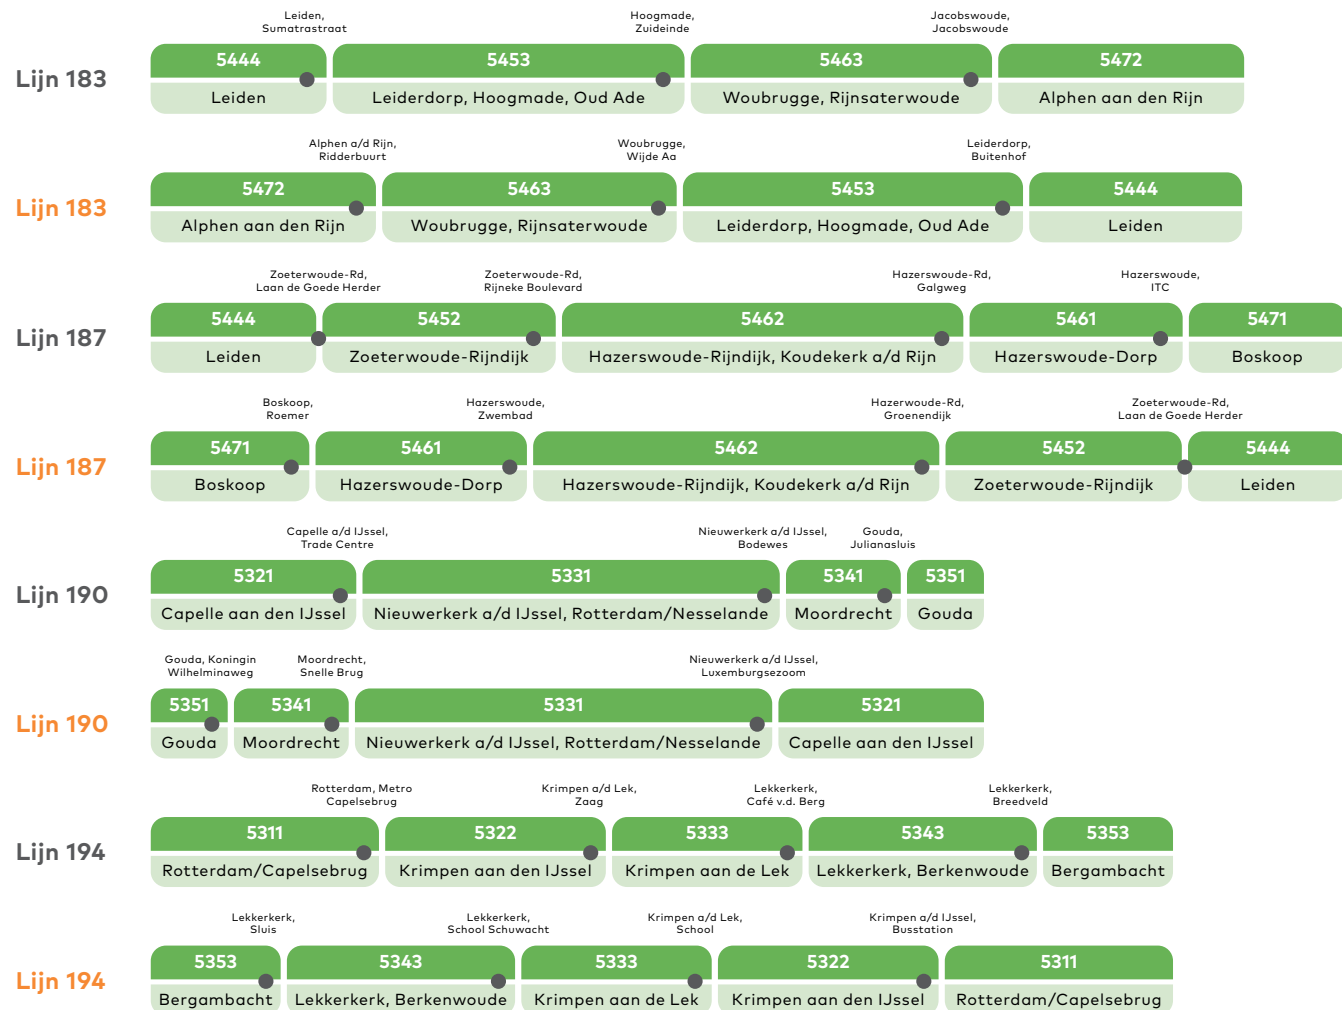

# Routematrix 2021

ZONES	GEMAKSKAART 2021
1 - 2	2,20 euro
3 - 5	4,50 euro
6 - 8	7,30 euro
9 - 11	9,50 euro
12 EN MEER	11,80 euro

Alle stadslijnen zijn 1 of 2 zones

● : De zonegrens is **op de halte** (indien balletje staat tussen de zones) of **na de halte** (indien balletje staat in de zone)