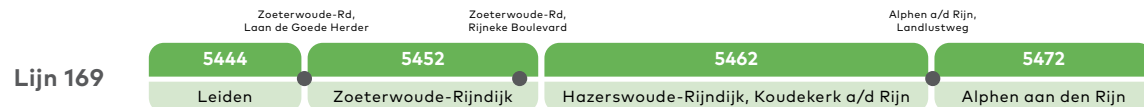

ZONES	GEMAKSKAART 2021
1 - 2	2,20 euro
3 - 5	4,50 euro
6 - 8	7,30 euro
9 - 11	9,50 euro
12 EN MEER	11,80 euro

Alle stadslijnen zijn 1 of 2 zones

● : De zonegrens is **op de halte** (indien balletje staat tussen de zones) of **na de halte** (indien balletje staat in de zone)

# Routematrix 2021

ZONES	GEMAKSKAART 2021
1 - 2	2,20 euro
3 - 5	4,50 euro
6 - 8	7,30 euro
9 - 11	9,50 euro
12 EN MEER	11,80 euro

Alle stadslijnen zijn 1 of 2 zones

● : De zonegrens is **op de halte** (indien balletje staat tussen de zones) of **na de halte** (indien balletje staat in de zone)