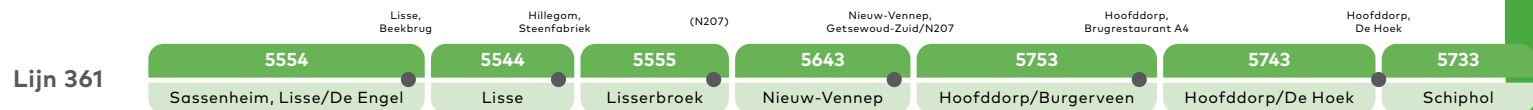

Routematrix 2021

ZONES	GEMAKSKAART 2021
1 - 2	2,20 euro
3 - 5	4,50 euro
6 - 8	7,30 euro
9 - 11	9,50 euro
12 EN MEER	11,80 euro

Alle stadslijnen zijn 1 of 2 zones

● : De zonegrens is op de halte (indien balletje staat tussen de zones) of na de halte (indien balletje staat in de zone)

GOEDE REIS