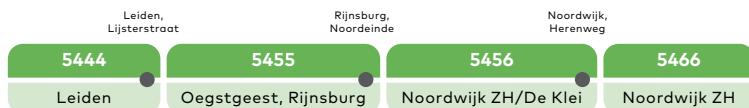

# Routematrix 2021

Lijn  
20-21

Lijn  
20-21

Lijn 430-  
431-432  
Tot medio 2021  
Lijn 30-31-230

Lijn 430-  
431-432  
Tot medio 2021  
Lijn 30-31-230

Lijn 37

Lijn 37

Lijn 38

Lijn 38

ZONES	GEMAKSKAART 2021
1 - 2	2,20 euro
3 - 5	4,50 euro
6 - 8	7,30 euro
9 - 11	9,50 euro
12 EN MEER	11,80 euro

Alle stadslijnen zijn 1 of 2 zones

● : De zonegrens is **op de halte** (indien balletje staat tussen de zones) of **na de halte** (indien balletje staat in de zone)

# Routematrix 2021

Lijn 50

Lijn 50

Lijn 56-256

Lijn 56-256

\*\* = lijn 256: Leiderdorp, Engelandaal

Lijn 57

Lijn 57

ZONES	GEMAKSKAART 2021
1 - 2	2,20 euro
3 - 5	4,50 euro
6 - 8	7,30 euro
9 - 11	9,50 euro
12 EN MEER	11,80 euro

Alle stadslijnen zijn 1 of 2 zones

● : De zonegrens is **op de halte** (indien balletje staat tussen de zones) of **na de halte** (indien balletje staat in de zone)