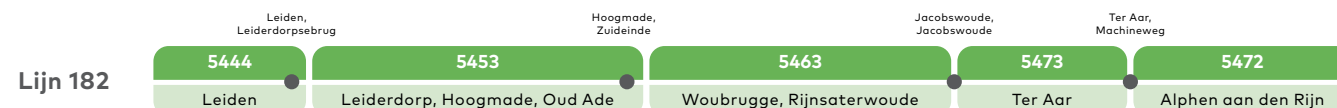

ZONES	GEMAKSKAART 2021
1 - 2	2,20 euro
3 - 5	4,50 euro
6 - 8	7,30 euro
9 - 11	9,50 euro
12 EN MEER	11,80 euro

Alle stadslijnen zijn 1 of 2 zones

● : De zonegrens is **op de halte** (indien balletje staat tussen de zones) of **na de halte** (indien balletje staat in de zone)

# Routematrix 2021

ZONES	GEMAKSKAART 2021
1 - 2	2,20 euro
3 - 5	4,50 euro
6 - 8	7,30 euro
9 - 11	9,50 euro
12 EN MEER	11,80 euro

Alle stadslijnen zijn 1 of 2 zones

● : De zonegrens is **op de halte** (indien balletje staat tussen de zones) of **na de halte** (indien balletje staat in de zone)