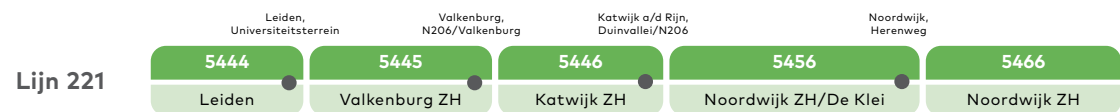

# Routematrix 2021

ZONES	GEMAKSKAART 2021
1 - 2	2,20 euro
3 - 5	4,50 euro
6 - 8	7,30 euro
9 - 11	9,50 euro
12 EN MEER	11,80 euro

Alle stadslijnen zijn 1 of 2 zones

● : De zonegrens is **op de halte** (indien balletje staat tussen de zones) of **na de halte** (indien balletje staat in de zone)