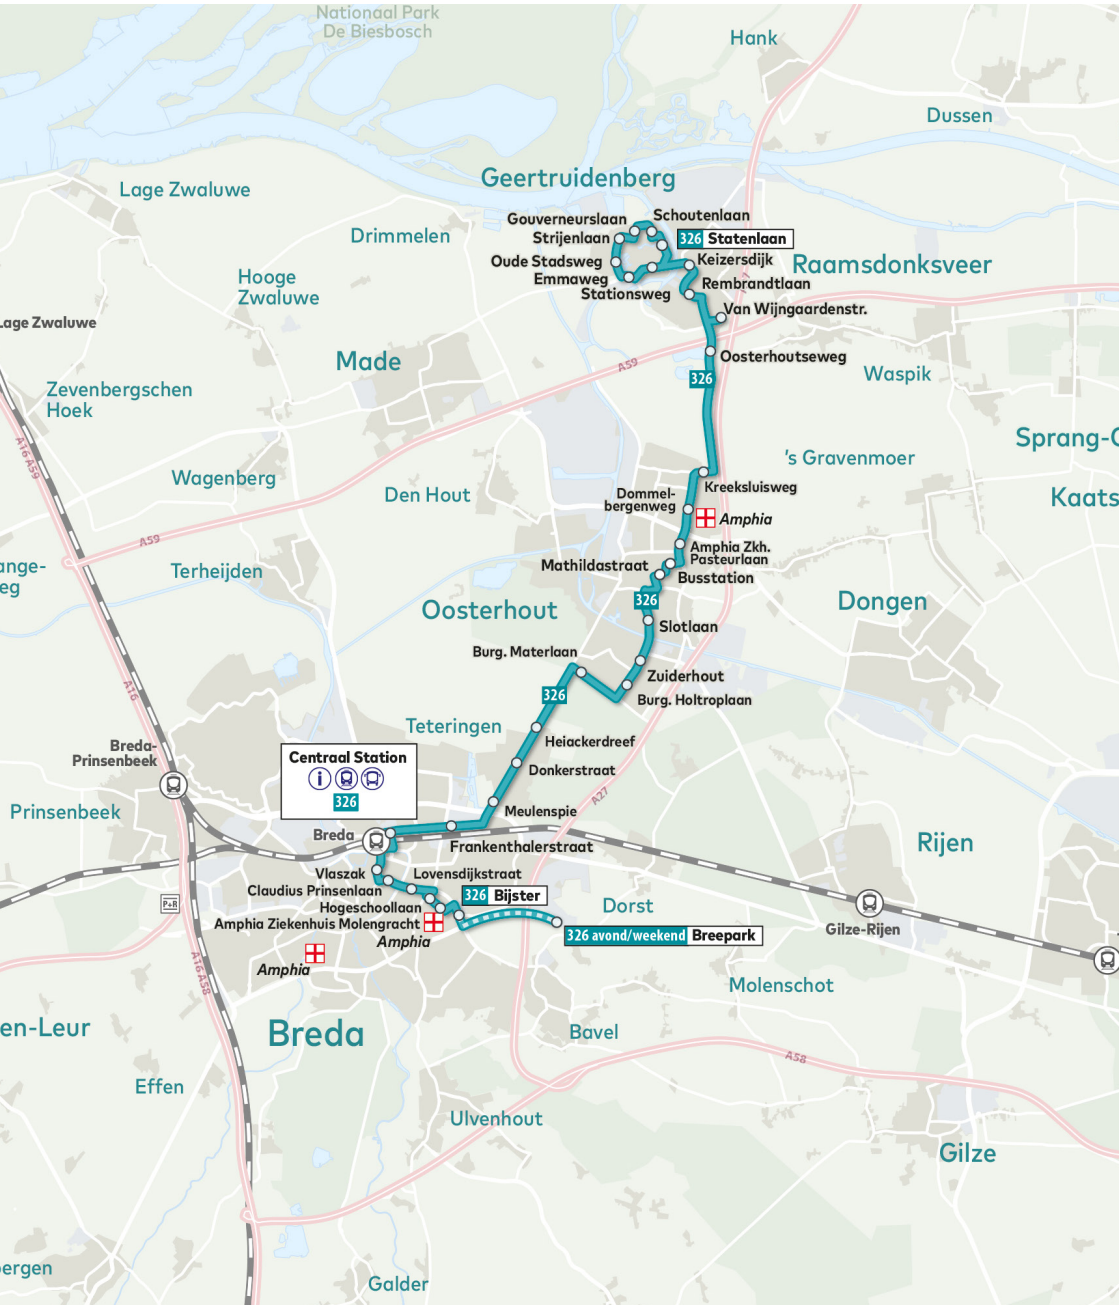

Oudejaarsdag 2021

Op oudejaarsdag eindigt de dienstregeling rond 20.00 uur.

Routekaart Bravodirect lijn 326

Vertrektijden Bravodirect lijn 326

Lijn 326a

van Breda via Oosterhout naar Geertruidenberg

Maandag t/m vrijdag