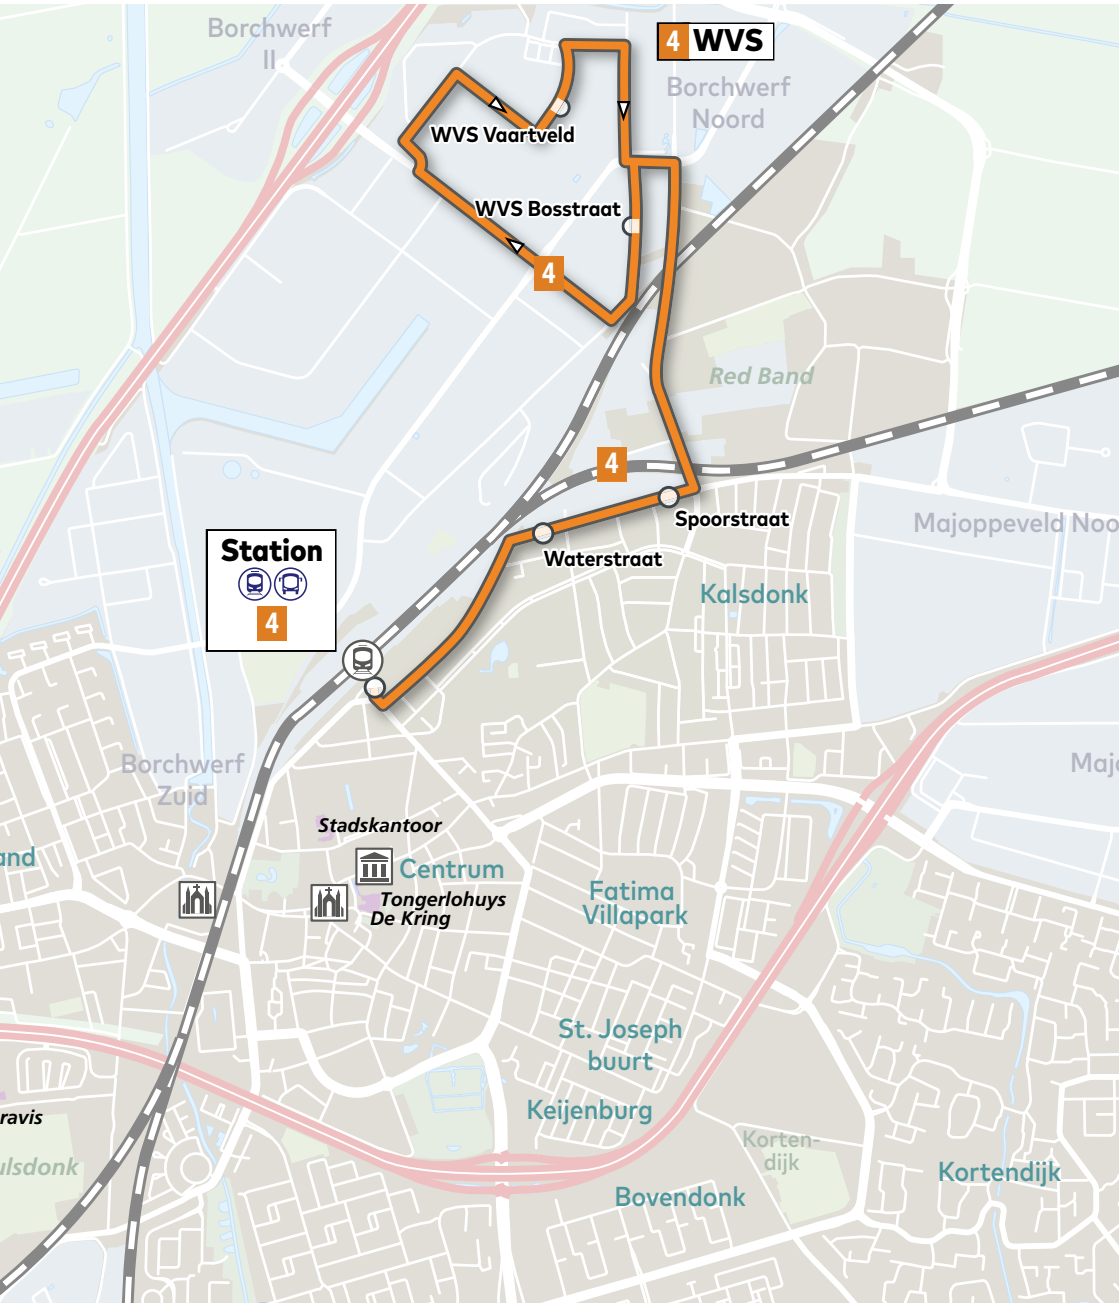

Oudejaarsdag 2021

Op oudejaarsdag eindigt de dienstregeling rond 20.00 uur.

Routekaart Stadslijn 4 Roosendaal

Vertrektijden Stadslijn 4 Roosendaal

Lijn 4a

van Station naar WVS

Maandag t/m vrijdag

	Ritnummer	1003	1007	1011	1015
Roosendaal, Station	V	7 54	11 54	12 24	16 24
Roosendaal, WVS Bosstraat	A	8 01	12 01	12 31	16 31

Vertrektijden Stadslijn 4 Roosendaal

van WVS naar Station

Lijn 4b

Maandag t/m vrijdag

	Ritnummer	1002	1006	1010	1014
Roosendaal, WVS Bosstraat	V	8 01	12 01	12 31	16 31
Roosendaal, WVS Vaartveld		8 06	12 06	12 36	16 36
Roosendaal, Station	A	8 16	12 16	12 46	16 46