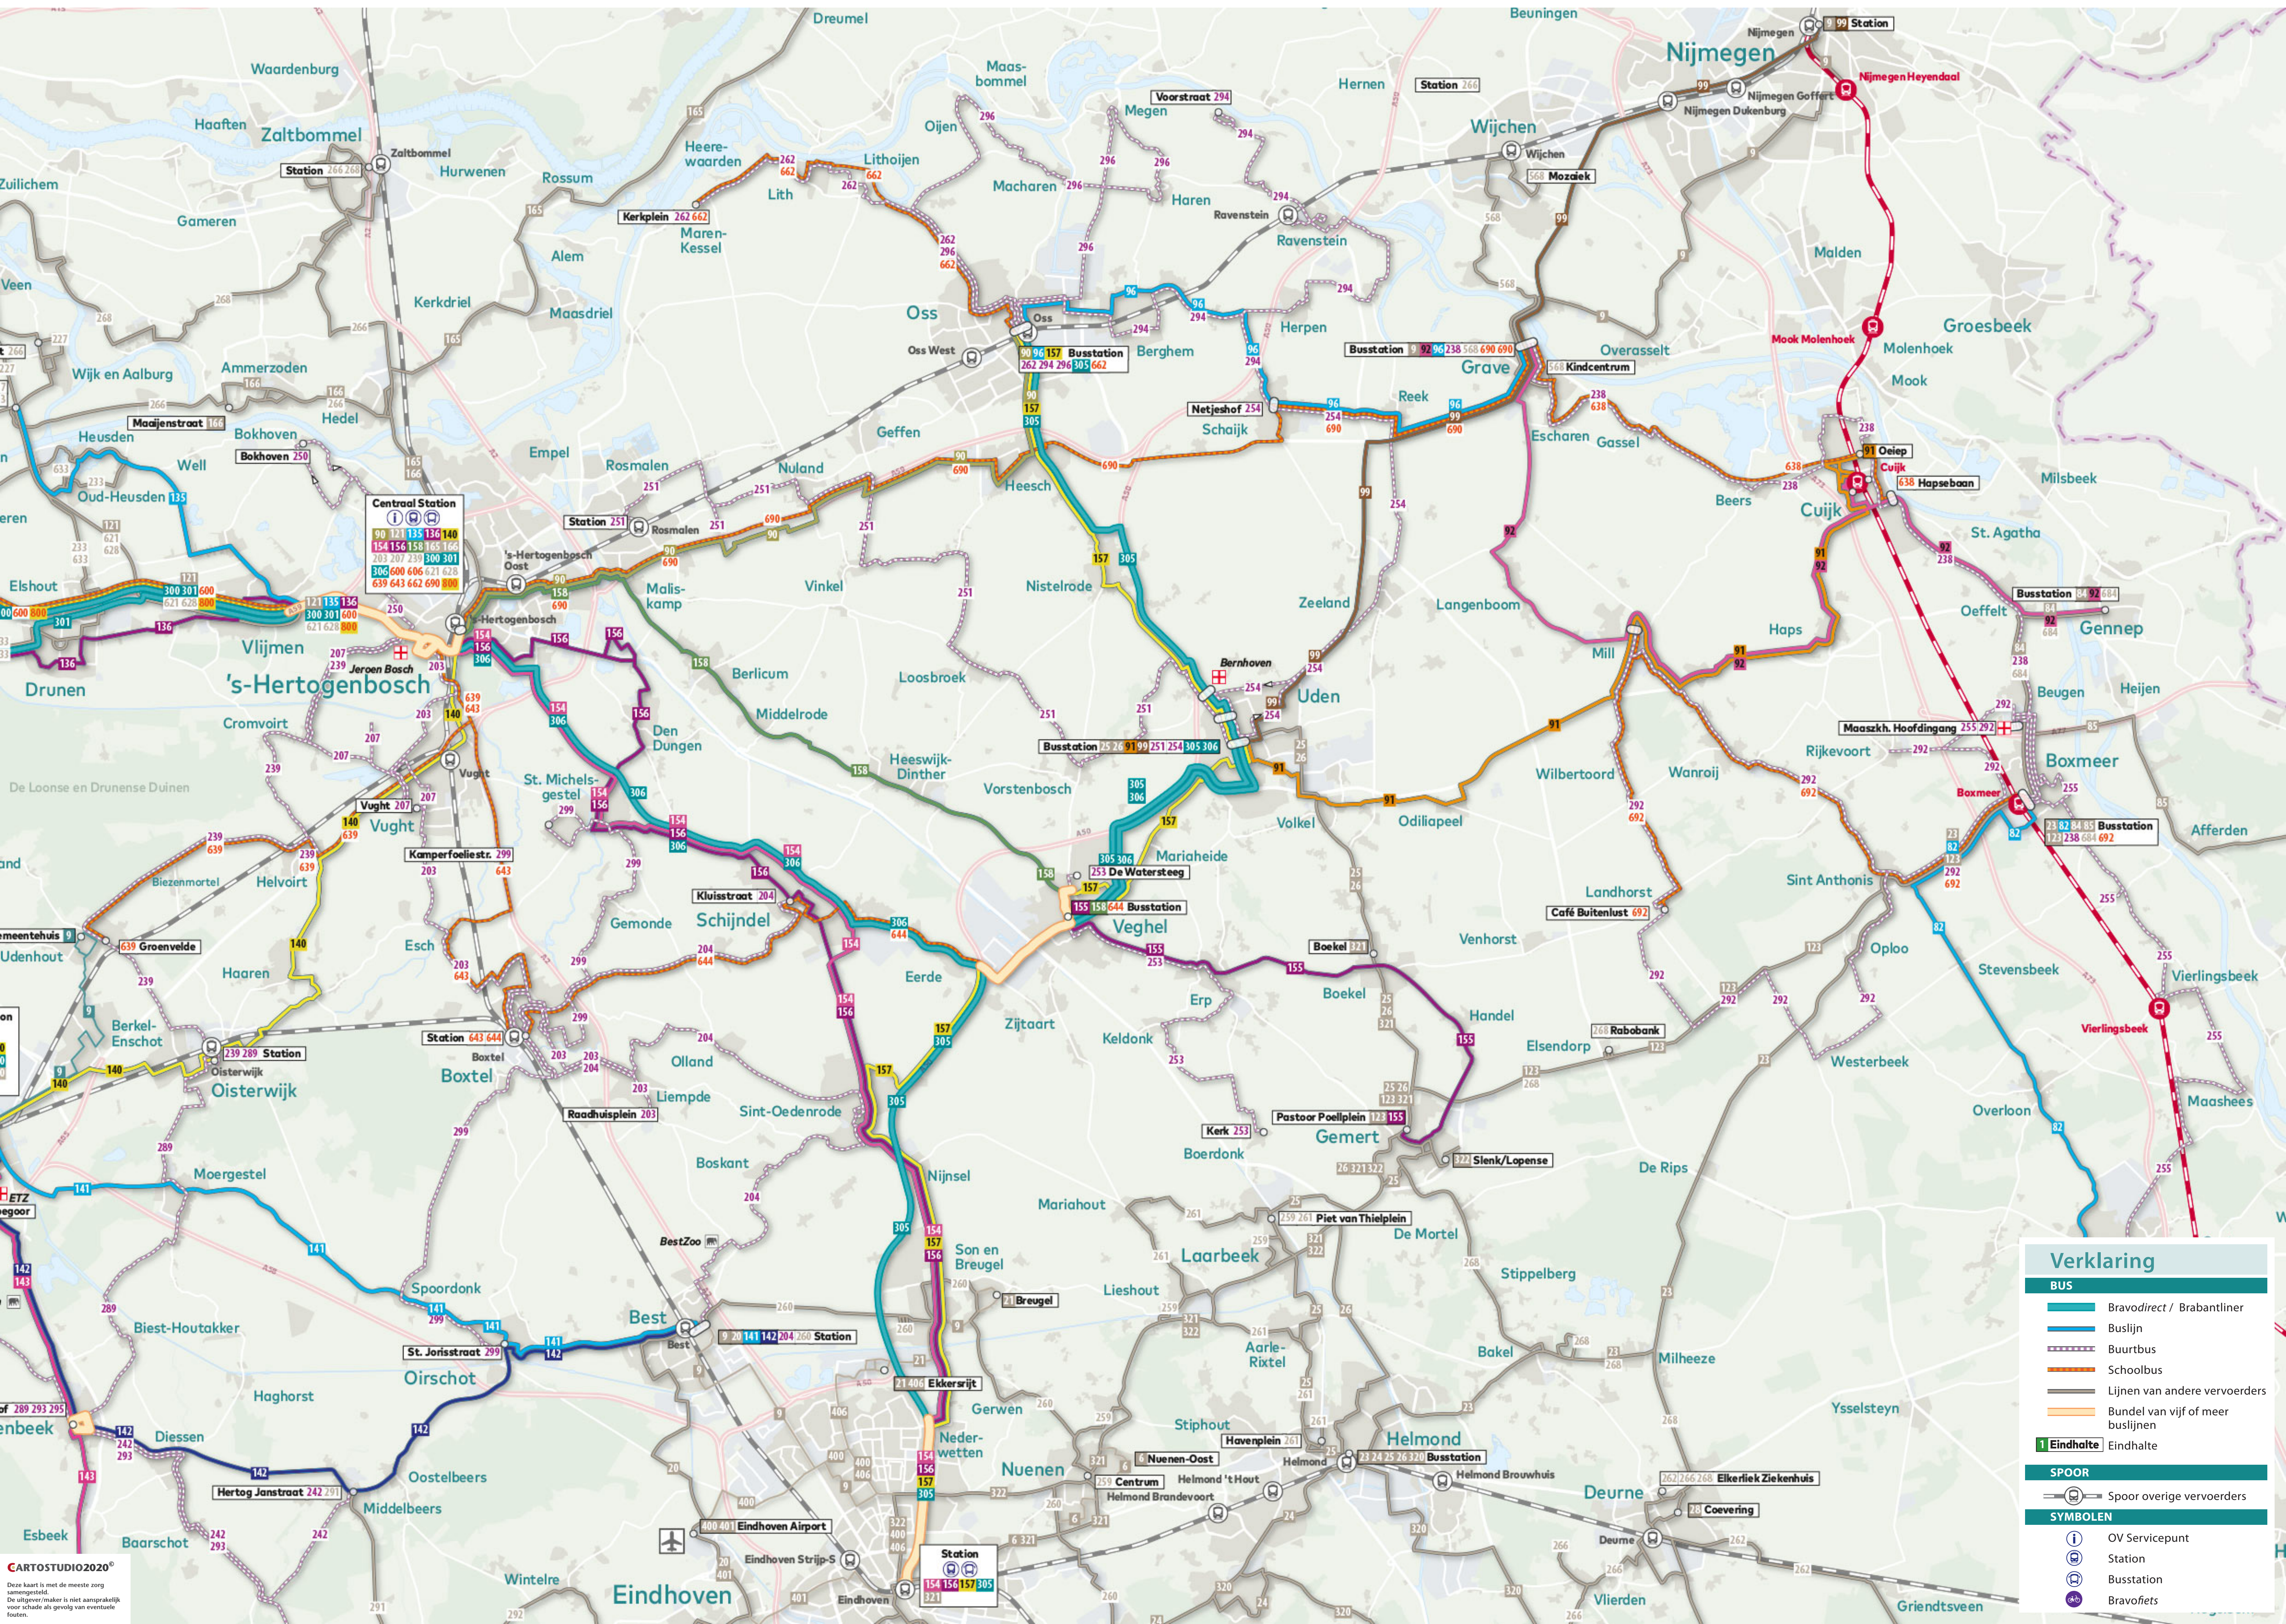

Oost-Brabant

Verklaring

BUS

- Bravodirect / Brabantliner
- Buslijn
- Buurtbus
- Schoolbus
- Lijnen van andere vervoerders
- Bundel van vijf of meer buslijnen

Eindhalte

SPOOR

- Spoor overige vervoerders

SYMBOLEN

- OV Servicepunt
- Station
- Busstation
- Bravofiets