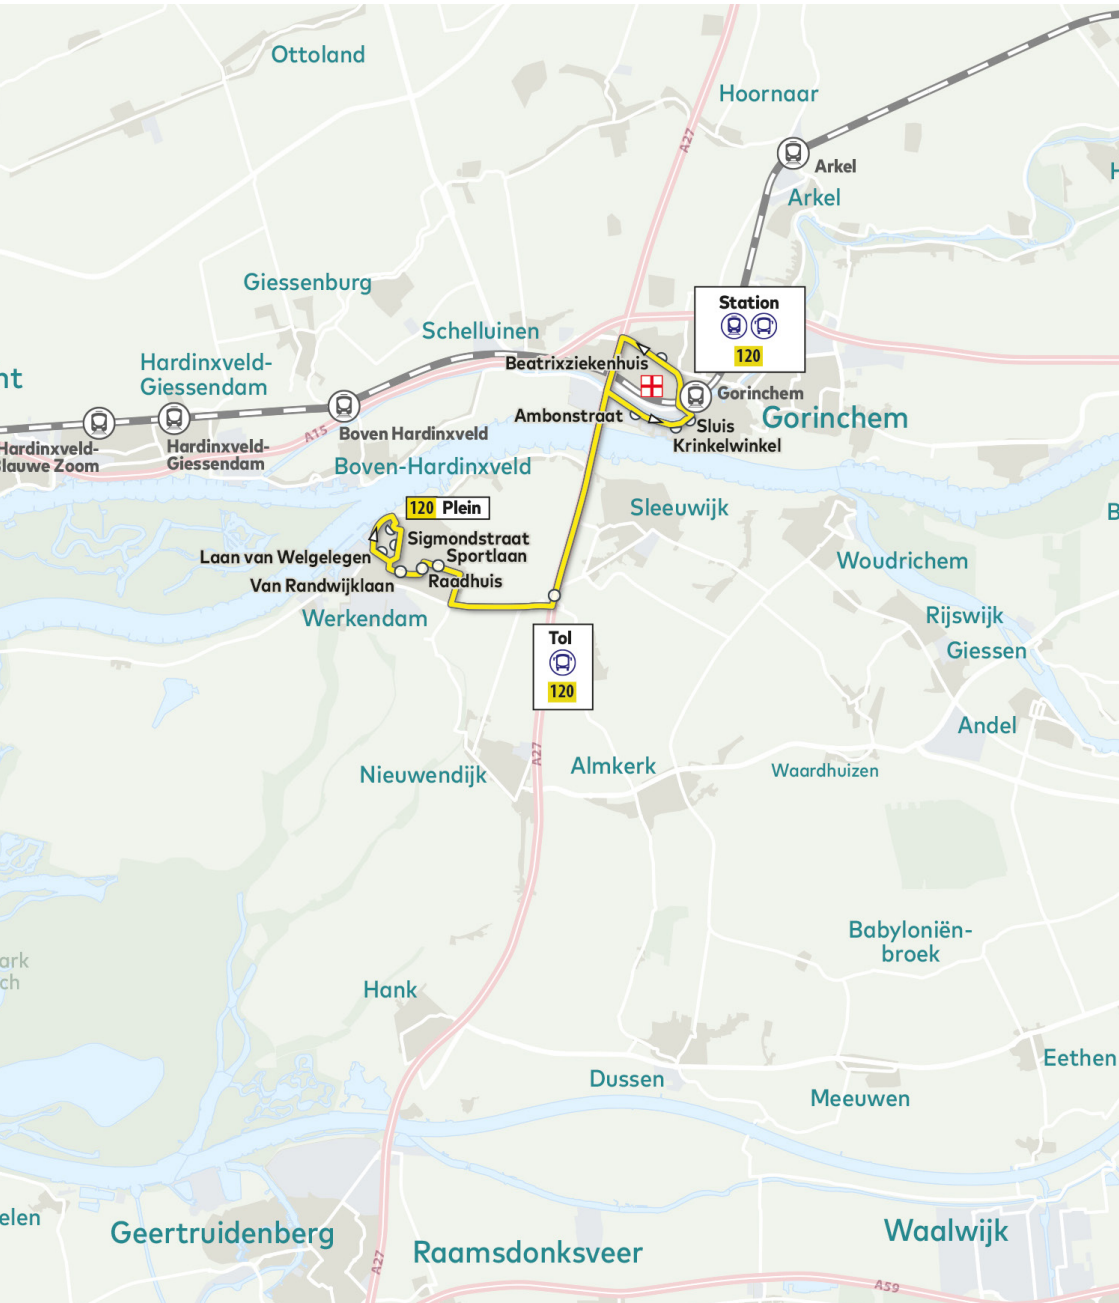

Oudejaarsdag 2021

Op oudejaarsdag eindigt de dienstregeling rond 20.00 uur.

Routekaart streeklijn 120

Vertrektijden streeklijn 120

Lijn 120a

van Werkendam naar Gorinchem

Maandag t/m vrijdag

	Ritnummer	1001	1003	1005	1007	1009	1011	1013	1015	1017
Werkendam, Plein	V	5 53	6 58	7 58	9 01	10 01	11 01	12 01	13 01	14 01
Werkendam, Sigmondstraat		5 54	6 59	7 59	9 02	10 02	11 02	12 02	13 02	14 02
Werkendam, J.v. Randwijcklaan		5 55	7 00	8 00	9 03	10 03	11 03	12 03	13 03	14 03
Werkendam, Sportlaan		5 57	7 02	8 02	9 05	10 05	11 05	12 05	13 05	14 05
Sleeuwijk, Tol West	A	6 02	7 07	8 07	9 10	10 10	11 10	12 10	13 10	14 10
Sleeuwijk, Tol West	V	6 02	7 07	8 07	9 11	10 11	11 11	12 11	13 11	14 11
Sleeuwijk, Tol Oost	A	6 04	7 09	8 09	9 13	10 13	11 13	12 13	13 13	14 13
Sleeuwijk, Tol Oost	V	6 08	7 13	8 13	9 17	10 17	11 17	12 17	13 17	14 17
Gorinchem, Sluis		6 15	7 20	8 20	9 23	10 23	11 23	12 23	13 23	14 23
Gorinchem, Station (perron D)	A	6 18	7 23	8 23	9 26	10 26	11 26	12 26	13 26	14 26

Vertrektijden streeklijn 120

van Gorinchem naar Werkendam

Lijn 120b

Maandag t/m vrijdag

	Ritnummer	1002	1004	1006	1008	1010	1012	1014	1016	1018
Gorinchem , Station	V	6 28	7 28	8 31	9 31	10 31	11 31	12 31	13 31	14 31
Gorinchem, Beatrixziekenhuis		6 31	7 31	8 34	9 34	10 34	11 34	12 34	13 34	14 34
Sleeuwijk, Tol West		6 40	7 40	8 43	9 43	10 43	11 43	12 43	13 43	14 43
Sleeuwijk, Tol Oost	A	6 43	7 43	8 46	9 46	10 46	11 46	12 46	13 46	14 46
Sleeuwijk, Tol Oost	V	6 44	7 44	8 47	9 47	10 47	11 47	12 47	13 47	14 47
Sleeuwijk, Tol West	A	6 47	7 47	8 49	9 49	10 49	11 49	12 49	13 49	14 49
Sleeuwijk, Tol West	V	6 47	7 47	8 49	9 49	10 49	11 49	12 49	13 49	14 49
Werkendam, Sportlaan		6 52	7 52	8 54	9 54	10 54	11 54	12 54	13 54	14 54
Werkendam, J.v. Randwijklaan		6 54	7 54	8 56	9 56	10 56	11 56	12 56	13 56	14 56
Werkendam, Laan van Welgelegen		6 55	7 55	8 57	9 57	10 57	11 57	12 57	13 57	14 57
Werkendam, Plein	A	6 58	7 58	9 00	10 00	11 00	12 00	13 00	14 00	15 00