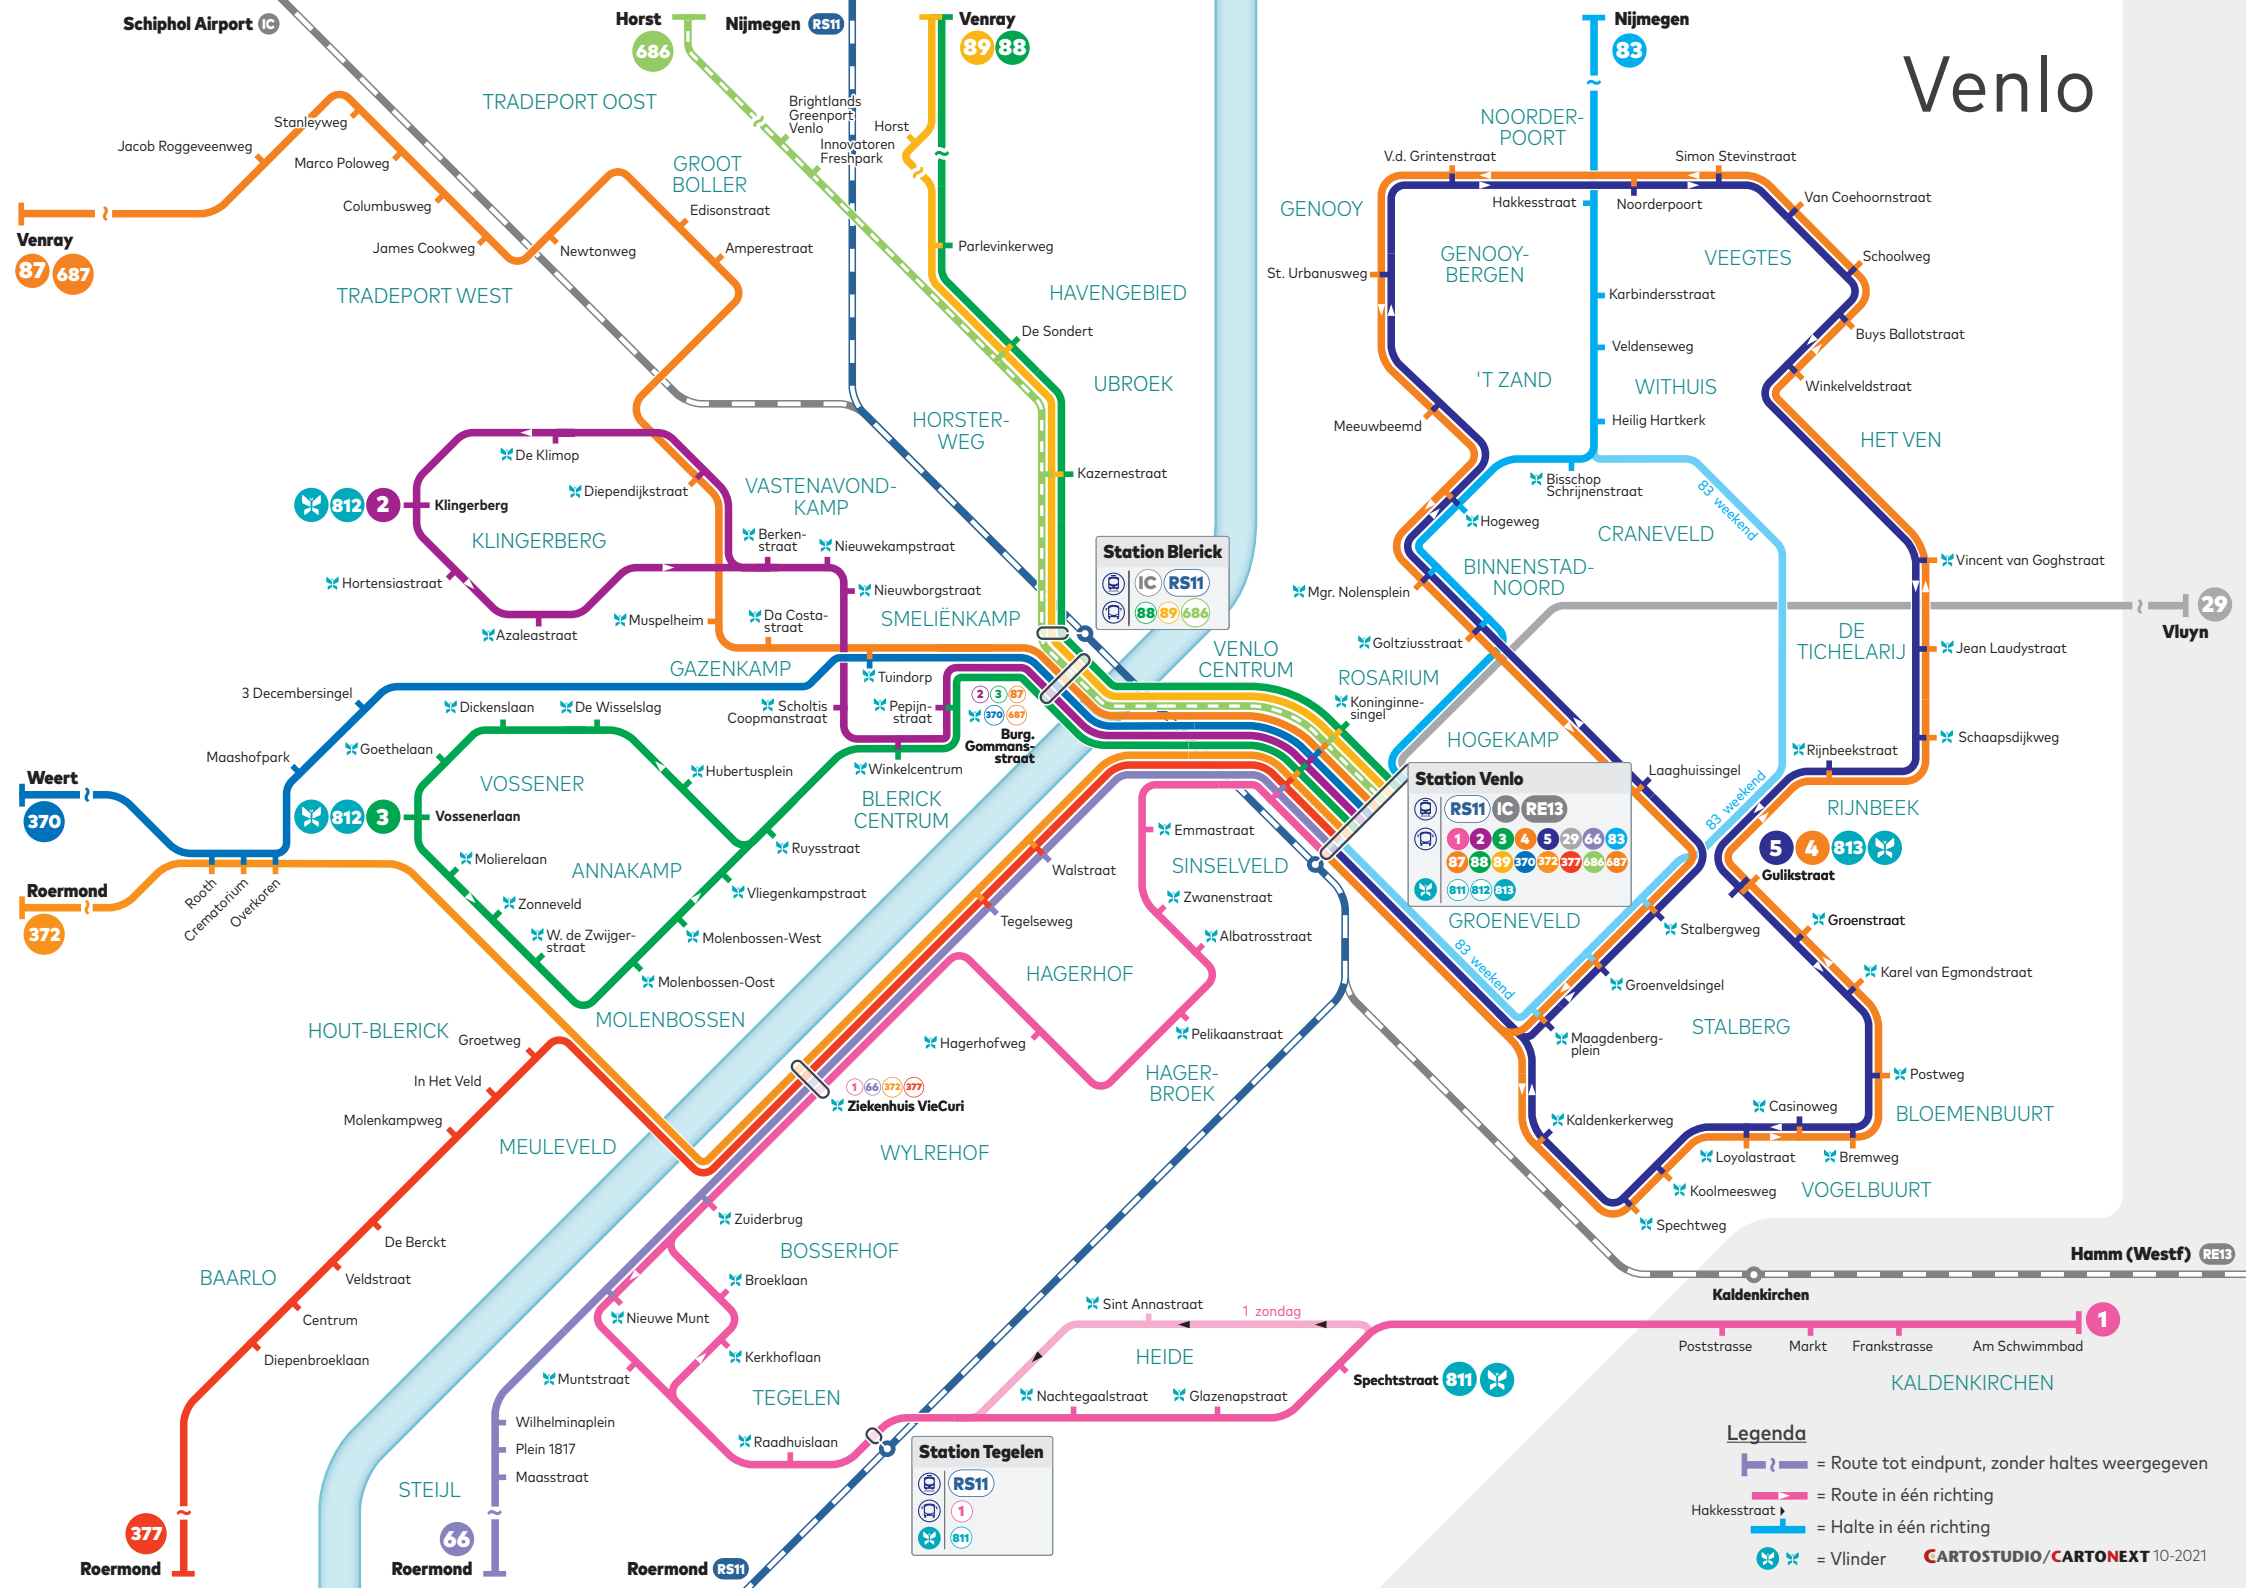

Venlo

Station Blerick

- IC
- RS11
- 88
- 89
- 686

Station Venlo

- RS11
- IC
- RE13
- 1
- 2
- 3
- 4
- 5
- 29
- 46
- 83
- 87
- 88
- 89
- 370
- 372
- 377
- 486
- 687
- 811
- 812
- 813

Station Tegelen

- RS11
- 1
- 811

- Legenda**
- = Route tot eindpunt, zonder haltes weergegeven
 - = Route in één richting
 - = Halte in één richting
 - = Vlinder