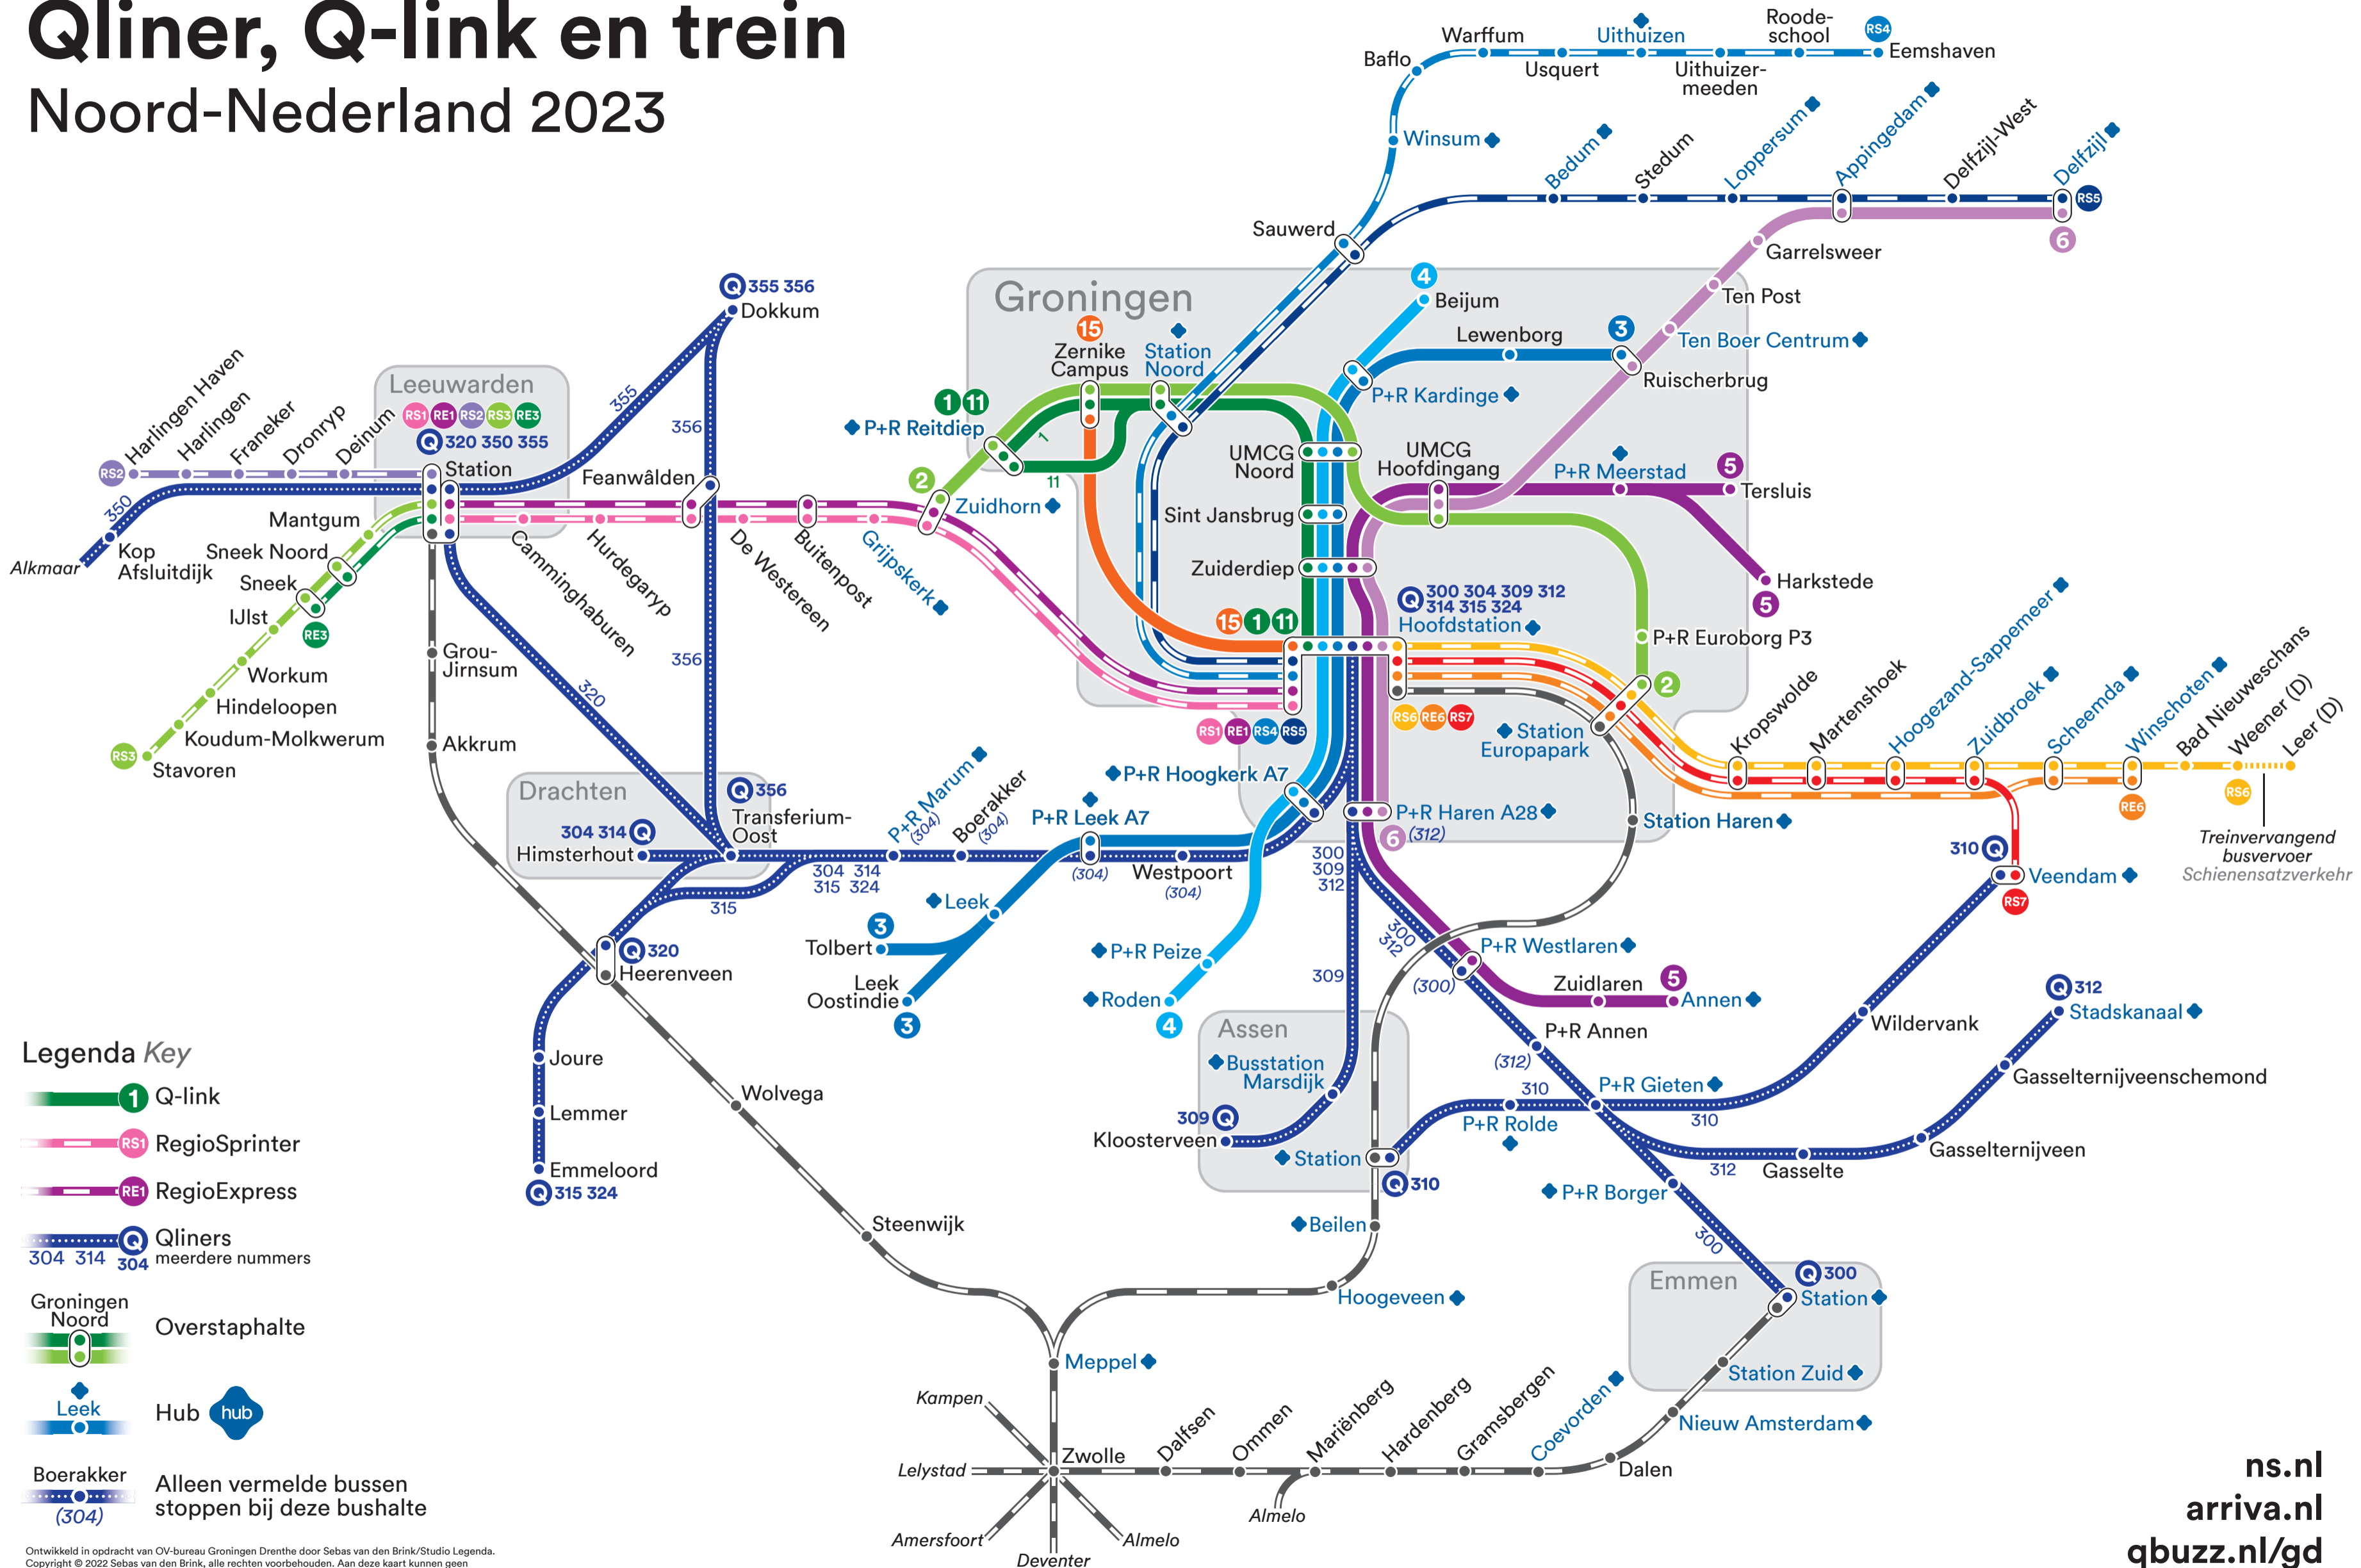

Qliner, Q-link en trein Noord-Nederland 2023

Legenda Key

- **Q-link** (Green line with '1')
- **RegioSprinter** (Pink line with 'RS1')
- **RegioExpress** (Purple line with 'RE1')
- **Qliners** (Blue line with 'Q' and numbers like 304, 314, 304)

Groningen Noord Overstaphalte (Green circle with '1')

Leek Hub (Blue diamond with 'hub')

Boerakker (304) Alleen vermeldde bussen stoppen bij deze bushalte (Blue diamond with '304')